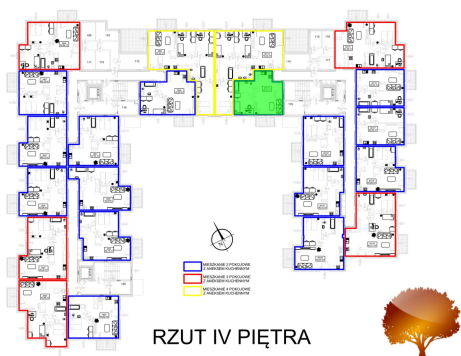

Juliana Ursyna Niemcewicz 20 mieszkanie nr 113

Lokalizacja

Numer:	113
Klatka:	3
Piętro:	Piętro IV
Metraż:	40,01 m ²
Pokoje:	2