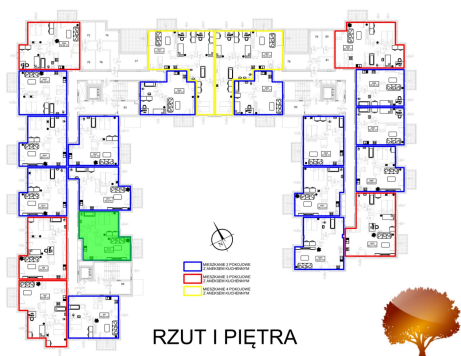

Juliana Ursyna Niemcewicz 20 mieszkanie nr 12

Lokalizacja

Numer:	12
Klatka:	1
Piętro:	Piętro I
Metraż:	46,79 m ²
Pokoje:	2