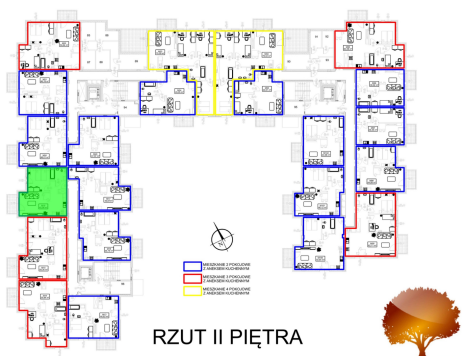

## Juliana Ursyna Niemcewicz 20 mieszkanie nr 16

### Lokalizacja

Numer:	16
Klatka:	1
Piętro:	Piętro II
Metraż:	45,98 m <sup>2</sup>
Pokoje:	2