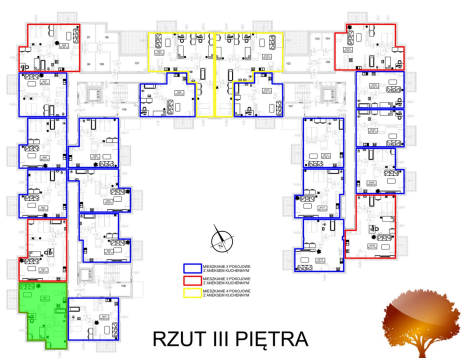

Juliana Ursyna Niemcewicz 20 mieszkanie nr 20

Lokalizacja

Numer:	20
Klatka:	1
Piętro:	Piętro III
Metraż:	59,94 m ²
Pokoje:	3