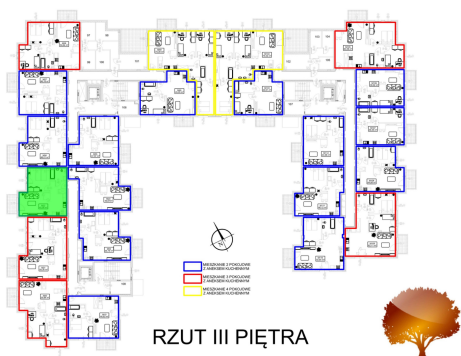

Juliana Ursyna Niemcewicz 20 mieszkanie nr 22

Lokalizacja

Numer:	22
Klatka:	1
Piętro:	Piętro III
Metraż:	45,98 m ²
Pokoje:	2