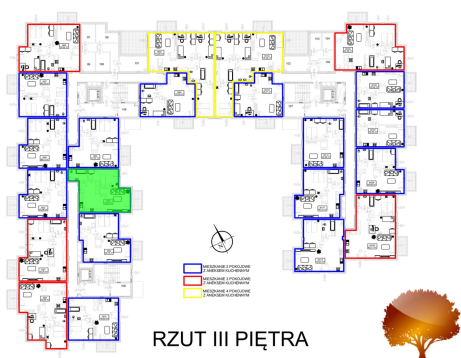

Juliana Ursyna Niemcewicz 20 mieszkanie nr 23

Lokalizacja

Numer:	23
Klatka:	1
Piętro:	Piętro III
Metraż:	46,87 m ²
Pokoje:	2