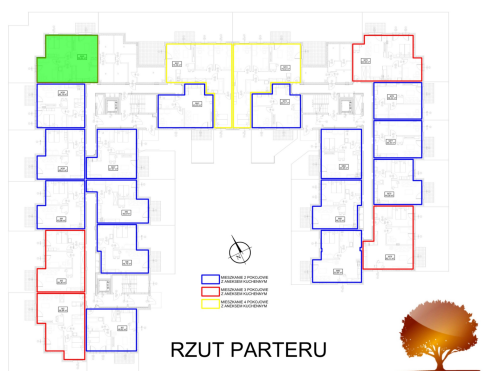

Juliana Ursyna Niemcewicz 20 mieszkanie nr 40

Lokalizacja

| | |
|----------------|----------------------|
| Numer: | 40 |
| Klatka: | 2 |
| Piętro: | Parter |
| Metraż: | 59,64 m ² |
| Pokoje: | 3 |