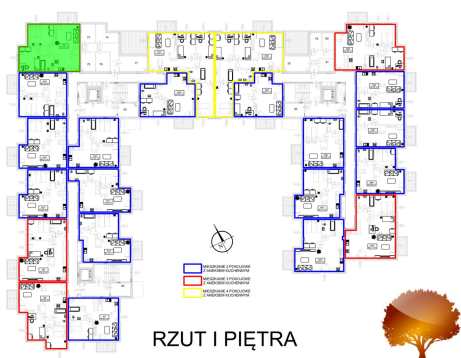

Juliana Ursyna Niemcewicz 20 mieszkanie nr 46

Lokalizacja

Numer:	46
Klatka:	2
Piętro:	Piętro I
Metraż:	59,64 m ²
Pokoje:	3