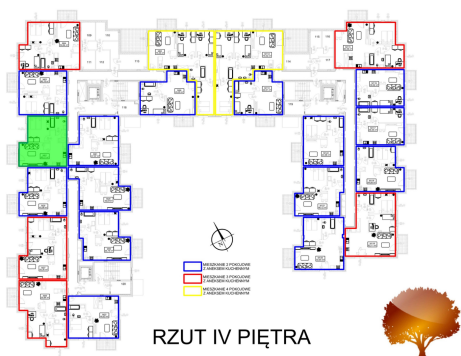

Juliana Ursyna Niemcewicz 20 mieszkanie nr 62

Lokalizacja

Numer:	62
Klatka:	2
Piętro:	Piętro IV
Metraż:	48,01 m ²
Pokoje:	2