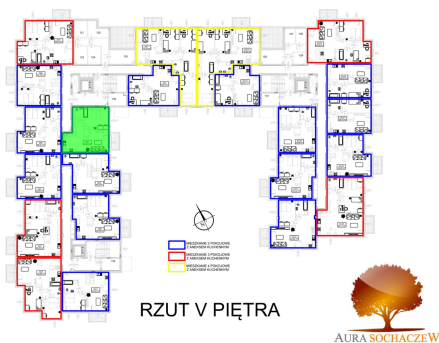

Juliana Ursyna Niemcewicz 20 mieszkanie nr 67

Lokalizacja

Numer:	67
Klatka:	2
Piętro:	Piętro V
Metraż:	47,97 m ²
Pokoje:	2