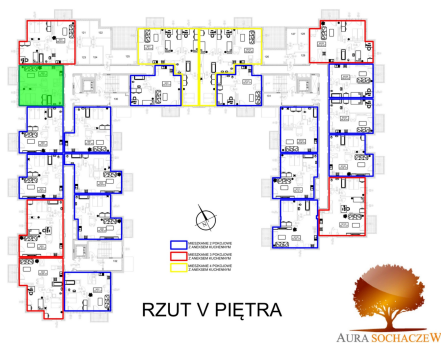

Juliana Ursyna Niemcewicz 20 mieszkanie nr 69

Lokalizacja

Numer:	69
Klatka:	2
Piętro:	Piętro V
Metraż:	46,19 m ²
Pokoje:	2