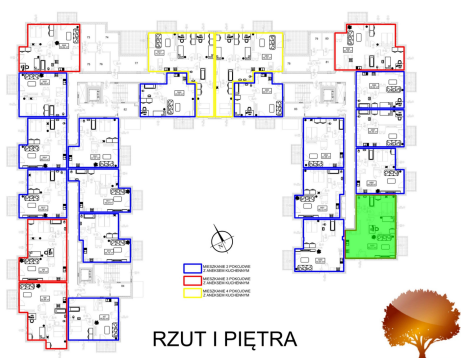

## Juliana Ursyna Niemcewicz 20 mieszkanie nr 89

### Lokalizacja

<b>Numer:</b>	89
<b>Klatka:</b>	3
<b>Piętro:</b>	Piętro I
<b>Metraż:</b>	62,11 m <sup>2</sup>
<b>Pokoje:</b>	3