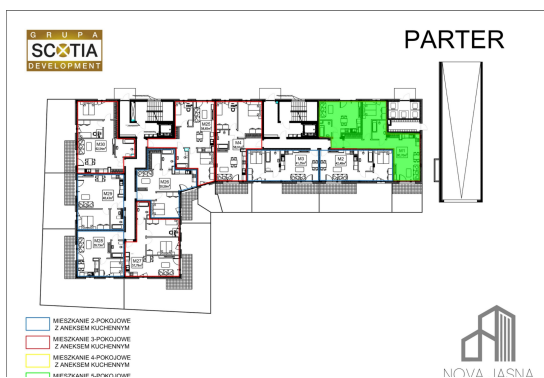

## Jasna budynek 1 mieszkanie nr 1

### Lokalizacja

Numer:	1
Piętro:	Parter
Metraż:	80,70 m <sup>2</sup>
Pokoje:	7
Dodatkowo:	2 sypialnie, Idealne dla dwojga, Łazienka, Przedpokój, Taras