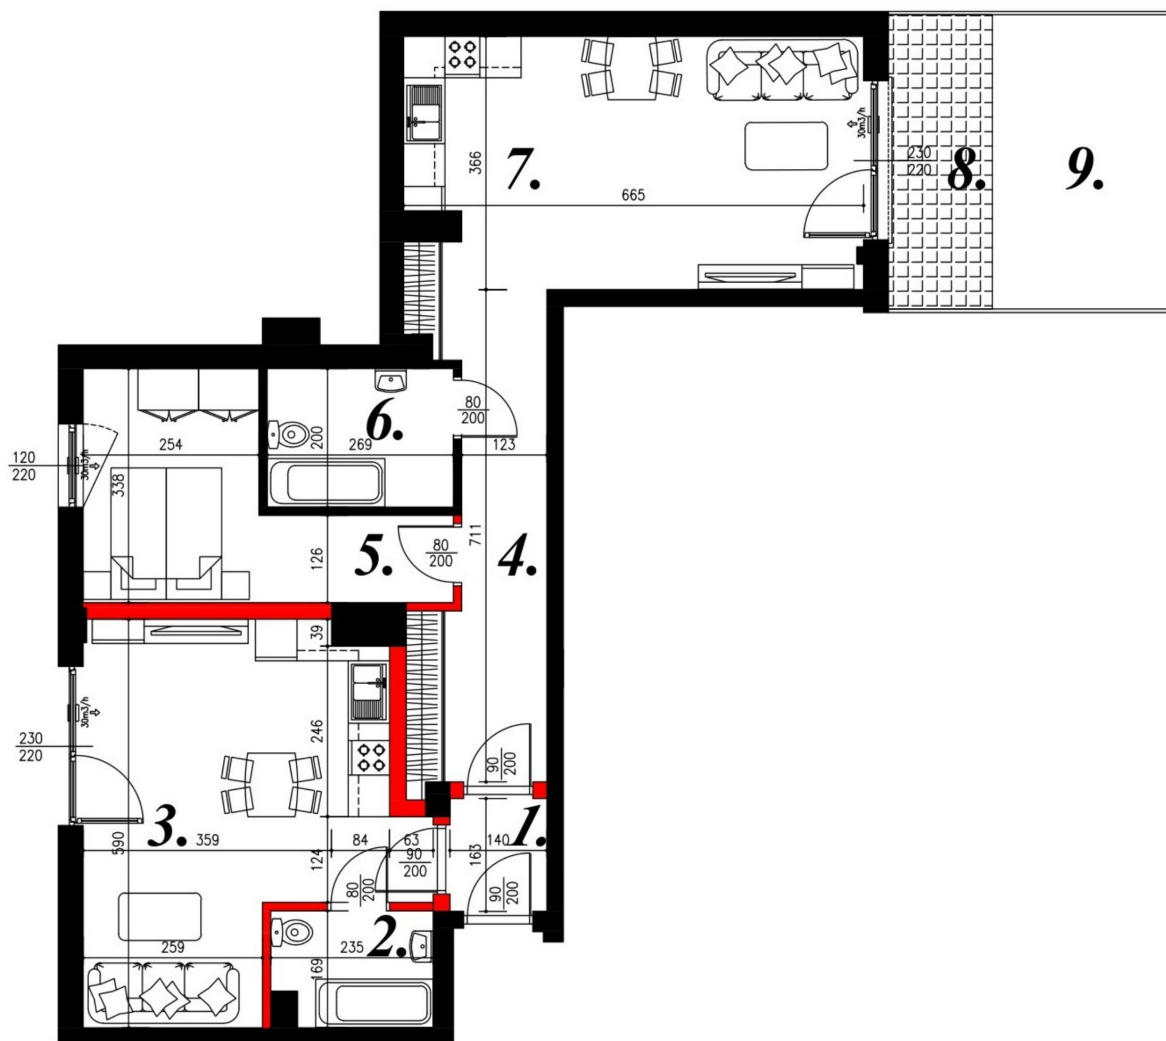

## Jasna budynek 1 mieszkanie nr 1

### Lokalizacja

Numer:	1
Piętro:	Parter
Metraż:	80,70 m <sup>2</sup>
Pokoje:	7
Dodatkowo:	2 sypialnie, Idealne dla dwojga, Łazienka, Przedpokój, Taras