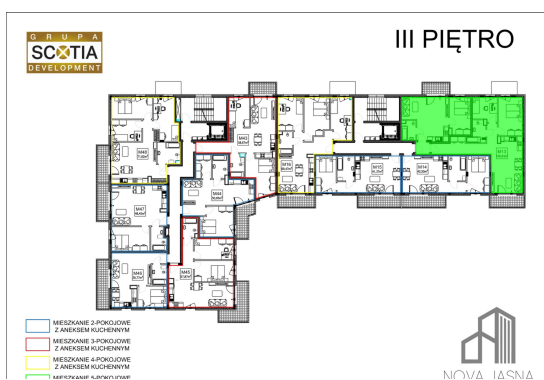

Jasna budynek 1 mieszkanie nr 13

Lokalizacja

Numer:	13
Piętro:	Piętro III
Metraż:	100,63 m ²
Pokoje:	5