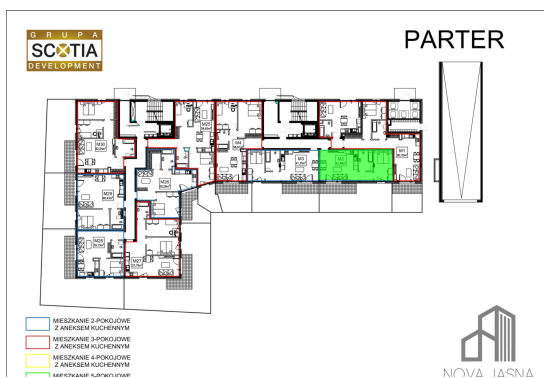

Jasna budynek 1 mieszkanie nr 2

Lokalizacja

Numer:	2
Piętro:	Parter
Metraż:	42,48 m ²
Pokoje:	2
Dodatkowo:	Łazienka, Pokój dzienny z aneksem kuchennym, Sypialnia, Taras