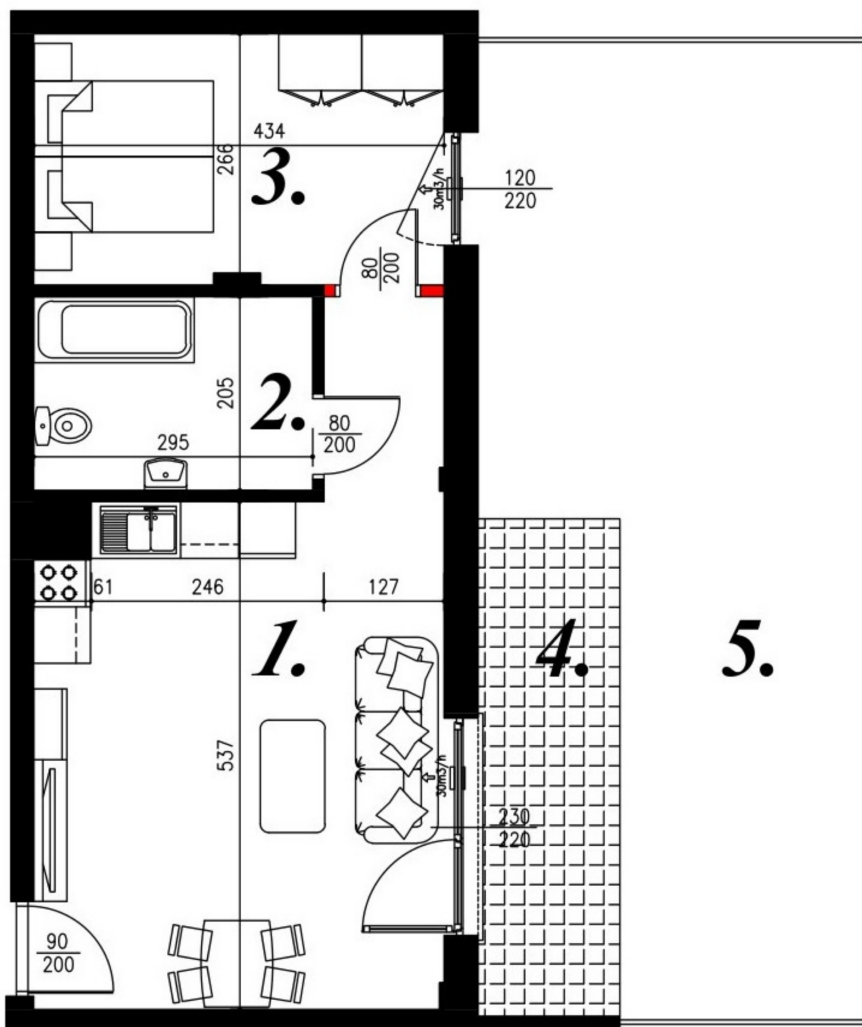

Jasna budynek 1 mieszkanie nr 2

Lokalizacja

Numer:	2
Piętro:	Parter
Metraż:	42,48 m ²
Pokoje:	2
Dodatkowo:	Łazienka, Pokój dzienny z aneksem kuchennym, Sypialnia, Taras