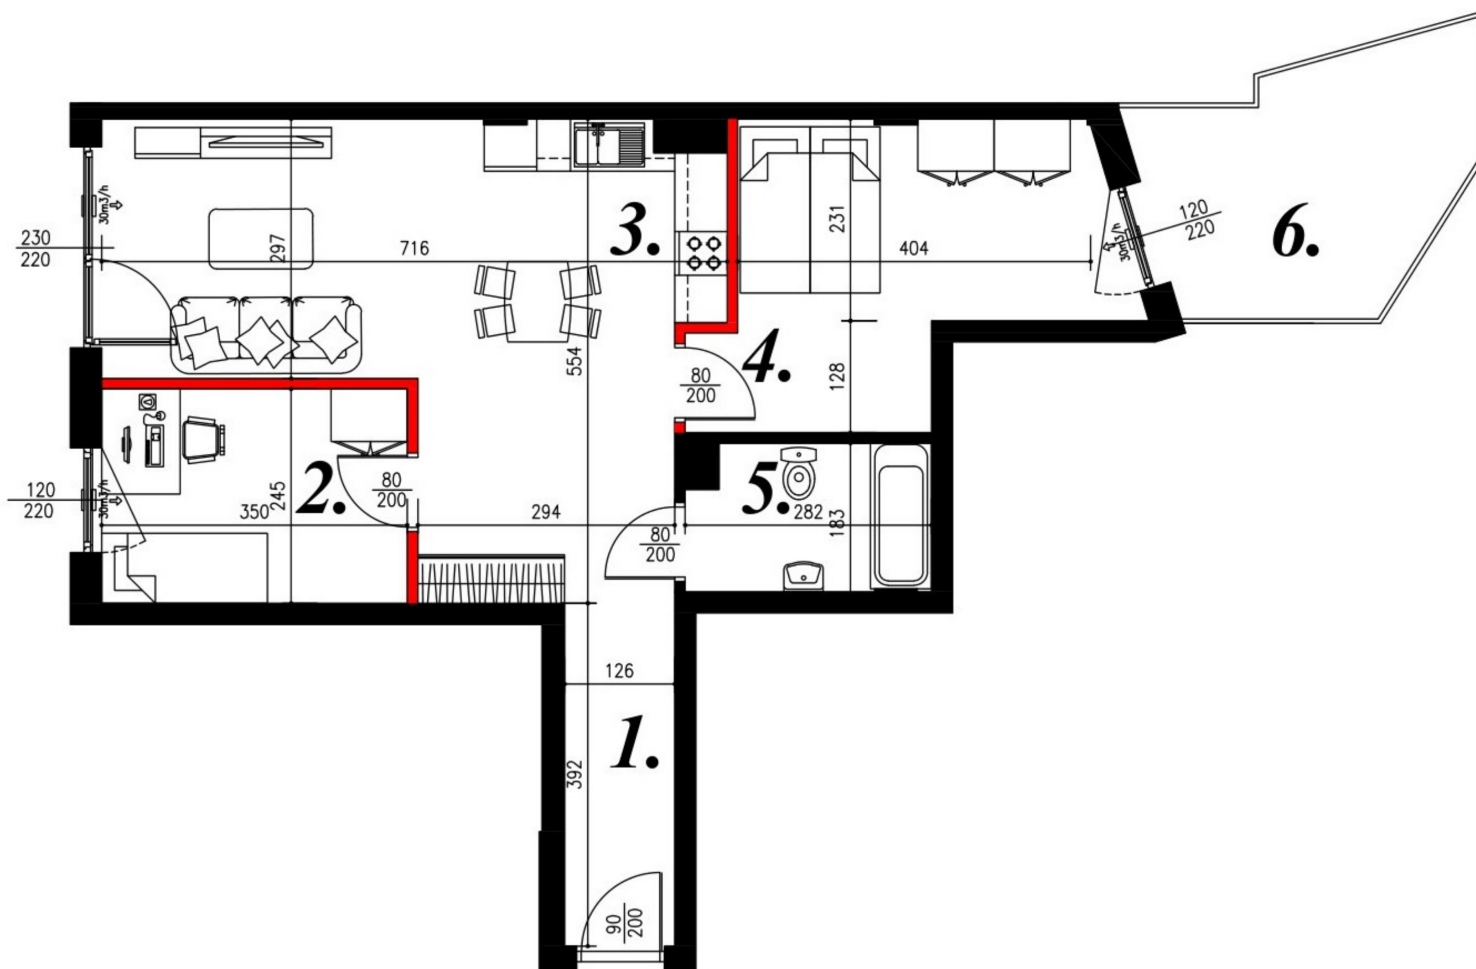

## Jasna budynek 1 mieszkanie nr 25

### Lokalizacja

Numer:	25
Piętro:	Parter
Metraż:	58,65 m <sup>2</sup>
Pokoje:	5
Dodatkowo:	2 sypialnie, Łazienka, Pokój dzienny z aneksem kuchennym, Przedpokój