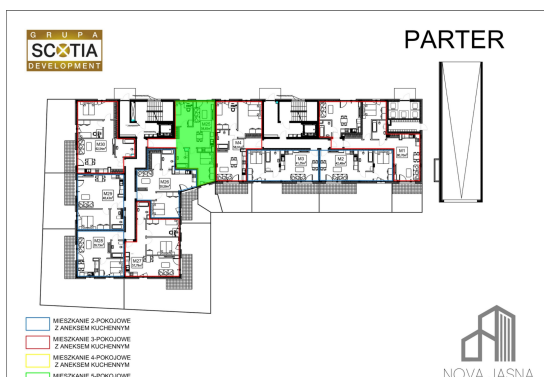

## Jasna budynek 1 mieszkanie nr 25

### Lokalizacja

Numer:	25
Piętro:	Parter
Metraż:	58,65 m <sup>2</sup>
Pokoje:	5
Dodatkowo:	2 sypialnie, Łazienka, Pokój dzienny z aneksem kuchennym, Przedpokój