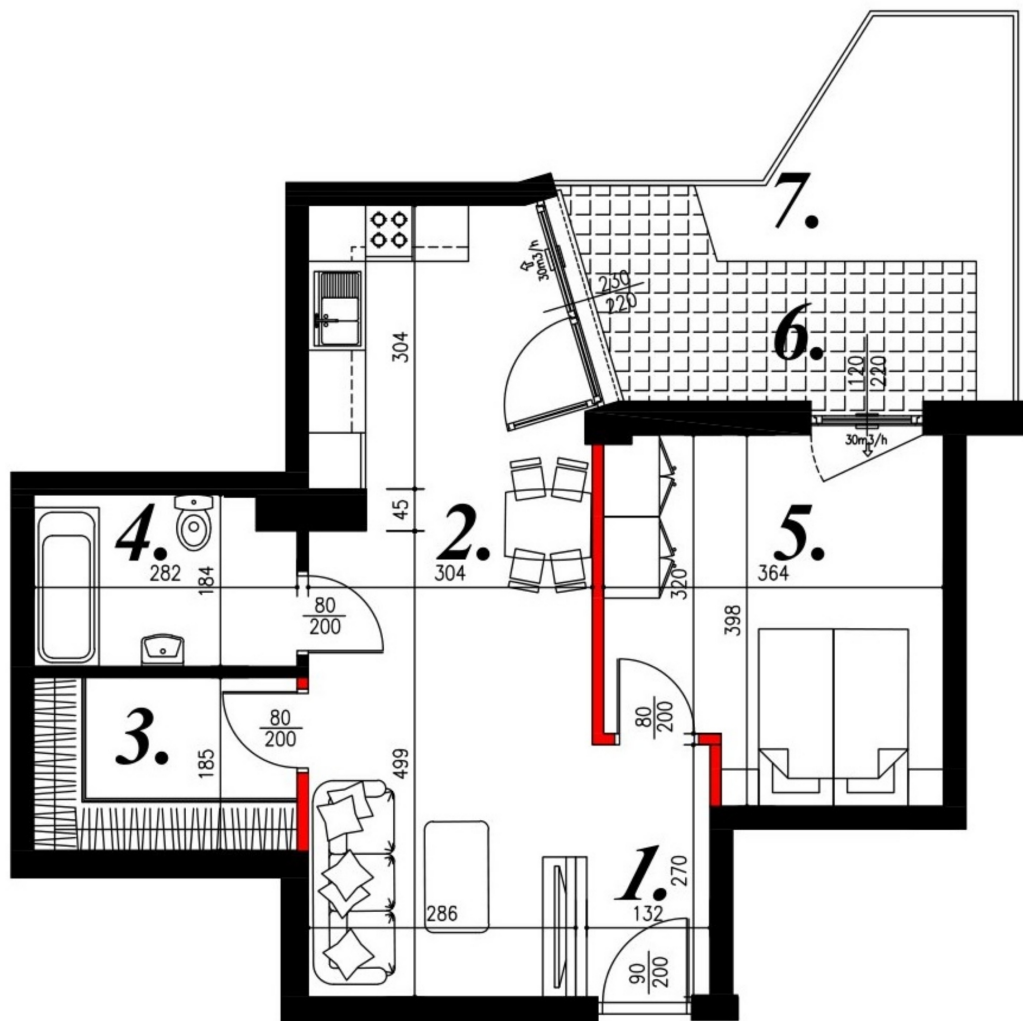

## Jasna budynek 1 mieszkanie nr 26

### Lokalizacja

Numer:	26
Piętro:	Parter
Metraż:	50,59 m <sup>2</sup>
Pokoje:	5
Dodatkowo:	Garderoba, Łazienka, Pokój dzienny z aneksem kuchennym, Przedpokój, Sypialnia, Taras