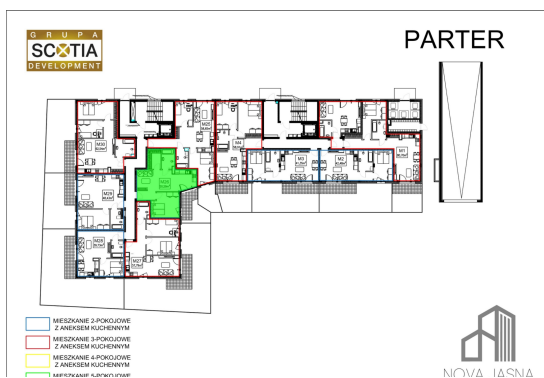

## Jasna budynek 1 mieszkanie nr 26

### Lokalizacja

Numer:	26
Piętro:	Parter
Metraż:	50,59 m <sup>2</sup>
Pokoje:	5
Dodatkowo:	Garderoba, Łazienka, Pokój dzienny z aneksem kuchennym, Przedpokój, Sypialnia, Taras