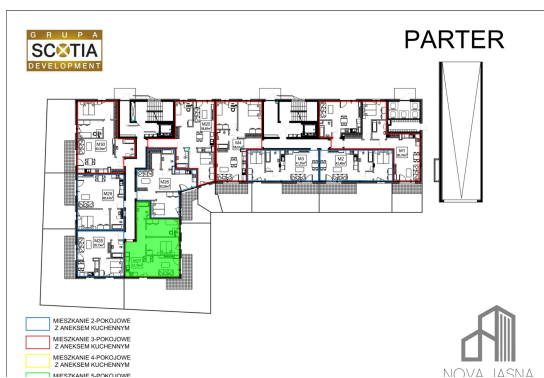

Jasna budynek 1 mieszkanie nr 27

Lokalizacja

Numer:	27
Piętro:	Parter
Metraż:	57,79 m ²
Pokoje:	3