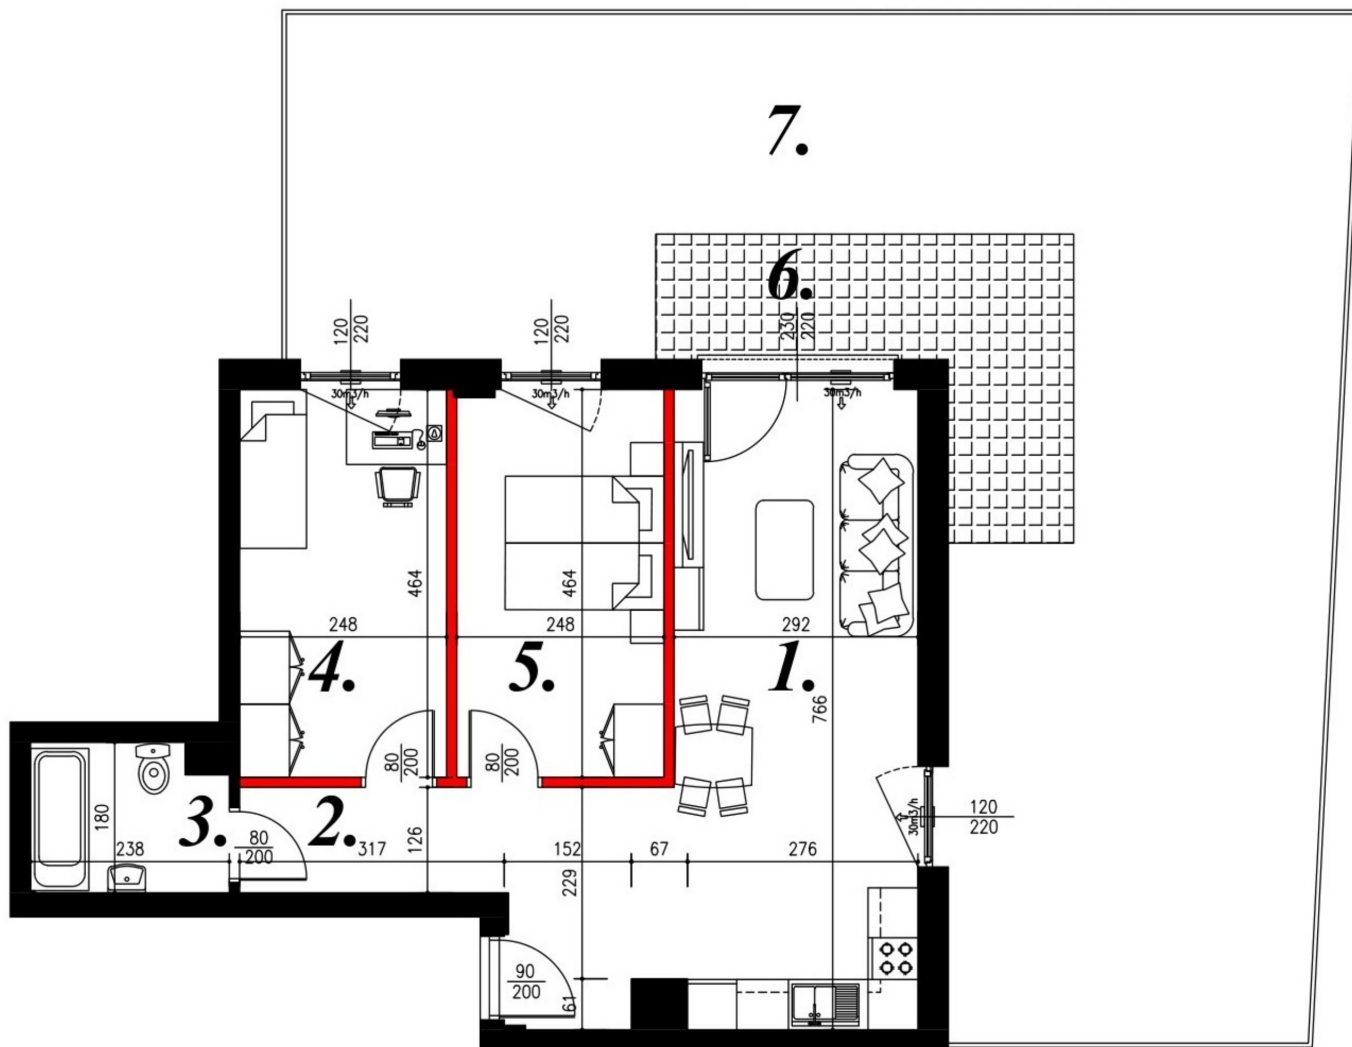

Jasna budynek 1 mieszkanie nr 27

Lokalizacja

Numer:	27
Piętro:	Parter
Metraż:	57,79 m ²
Pokoje:	3