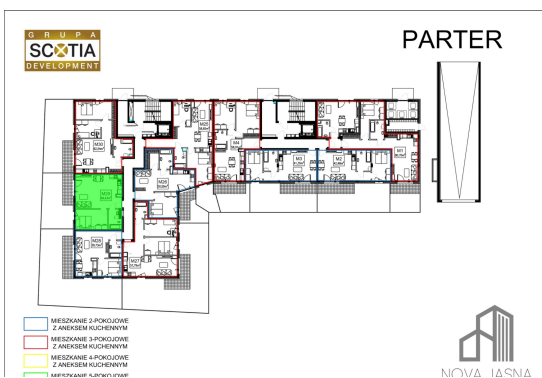

Jasna budynek 1 mieszkanie nr 29

Lokalizacja

Numer:	29
Piętro:	Parter
Metraż:	48,43 m ²
Pokoje:	3
Dodatkowo:	Łazienka, Pokój dzienny z aneksem kuchennym, Sypialnia, Taras