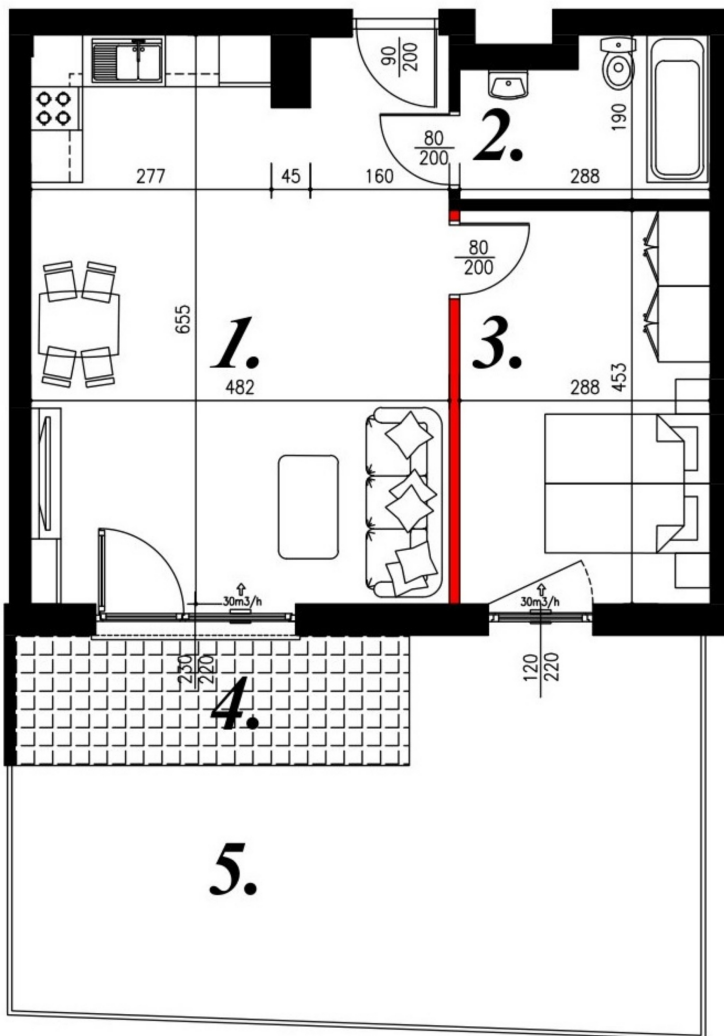

Jasna budynek 1 mieszkanie nr 29

Lokalizacja

Numer:	29
Piętro:	Parter
Metraż:	48,43 m ²
Pokoje:	3
Dodatkowo:	Łazienka, Pokój dzienny z aneksem kuchennym, Sypialnia, Taras