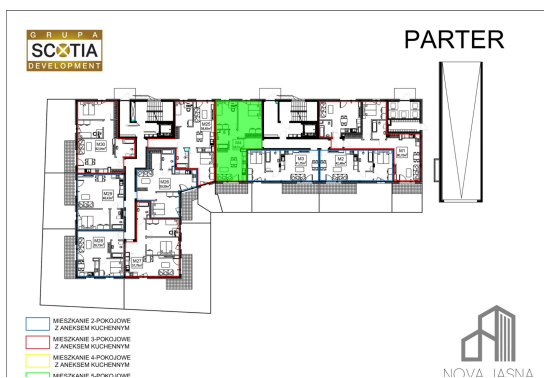

Jasna budynek 1 mieszkanie nr 4

Lokalizacja

Numer:	4
Piętro:	Parter
Metraż:	58,91 m ²
Pokoje:	3
Dodatkowo:	2 sypialnie, Łazienka, Pokój dzienny z aneksem kuchennym, Przedpokój, Taras