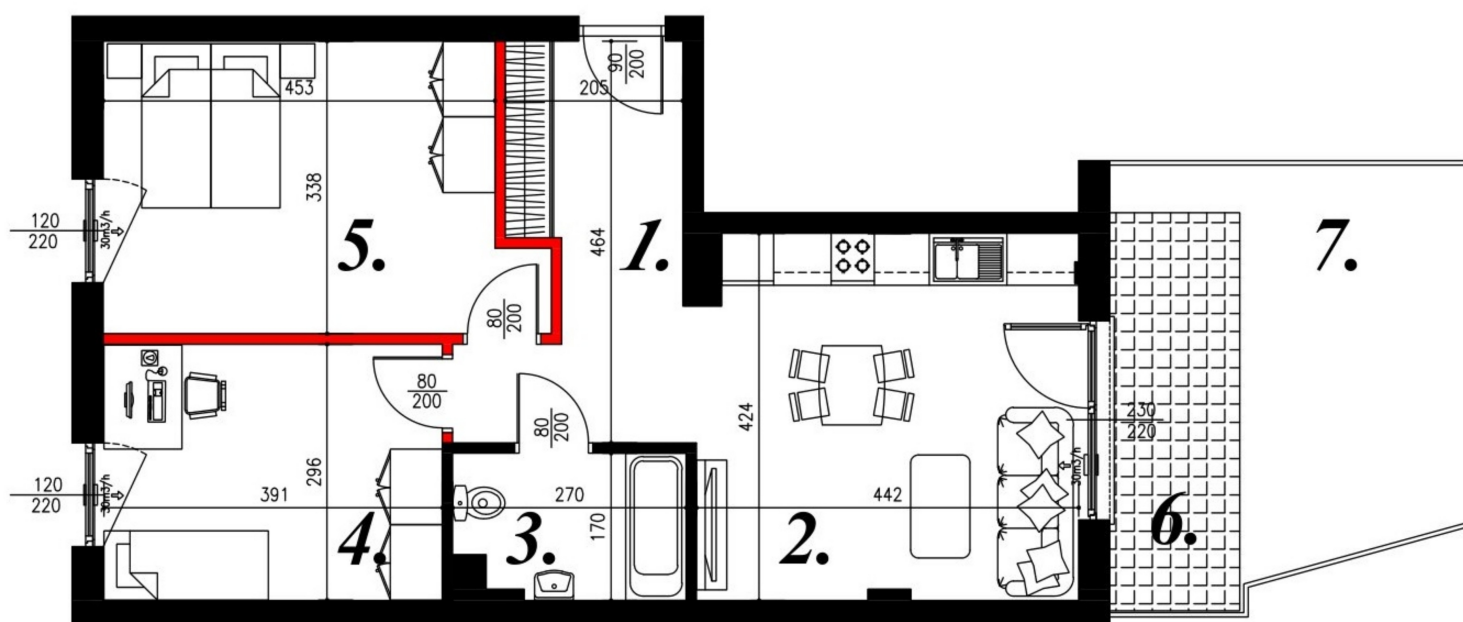

Jasna budynek 1 mieszkanie nr 4

Lokalizacja

Numer:	4
Piętro:	Parter
Metraż:	58,91 m ²
Pokoje:	3
Dodatkowo:	2 sypialnie, Łazienka, Pokój dzienny z aneksem kuchennym, Przedpokój, Taras