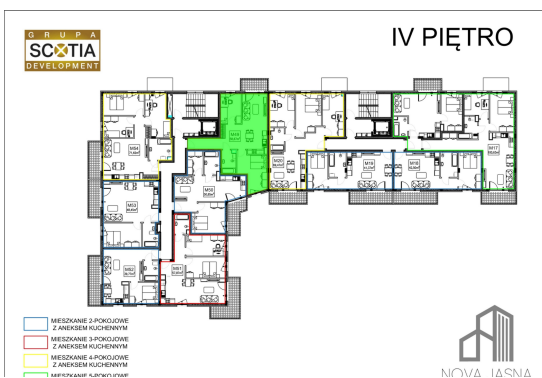

Jasna budynek 1 mieszkanie nr 49

Lokalizacja

Numer:	49
Piętro:	Piętro IV
Metraż:	58,67 m ²
Pokoje:	5
Dodatkowo:	2 sypialnie, Duży balkon, Łazienka, Pokój dzienny z aneksem kuchennym, Przedpokój