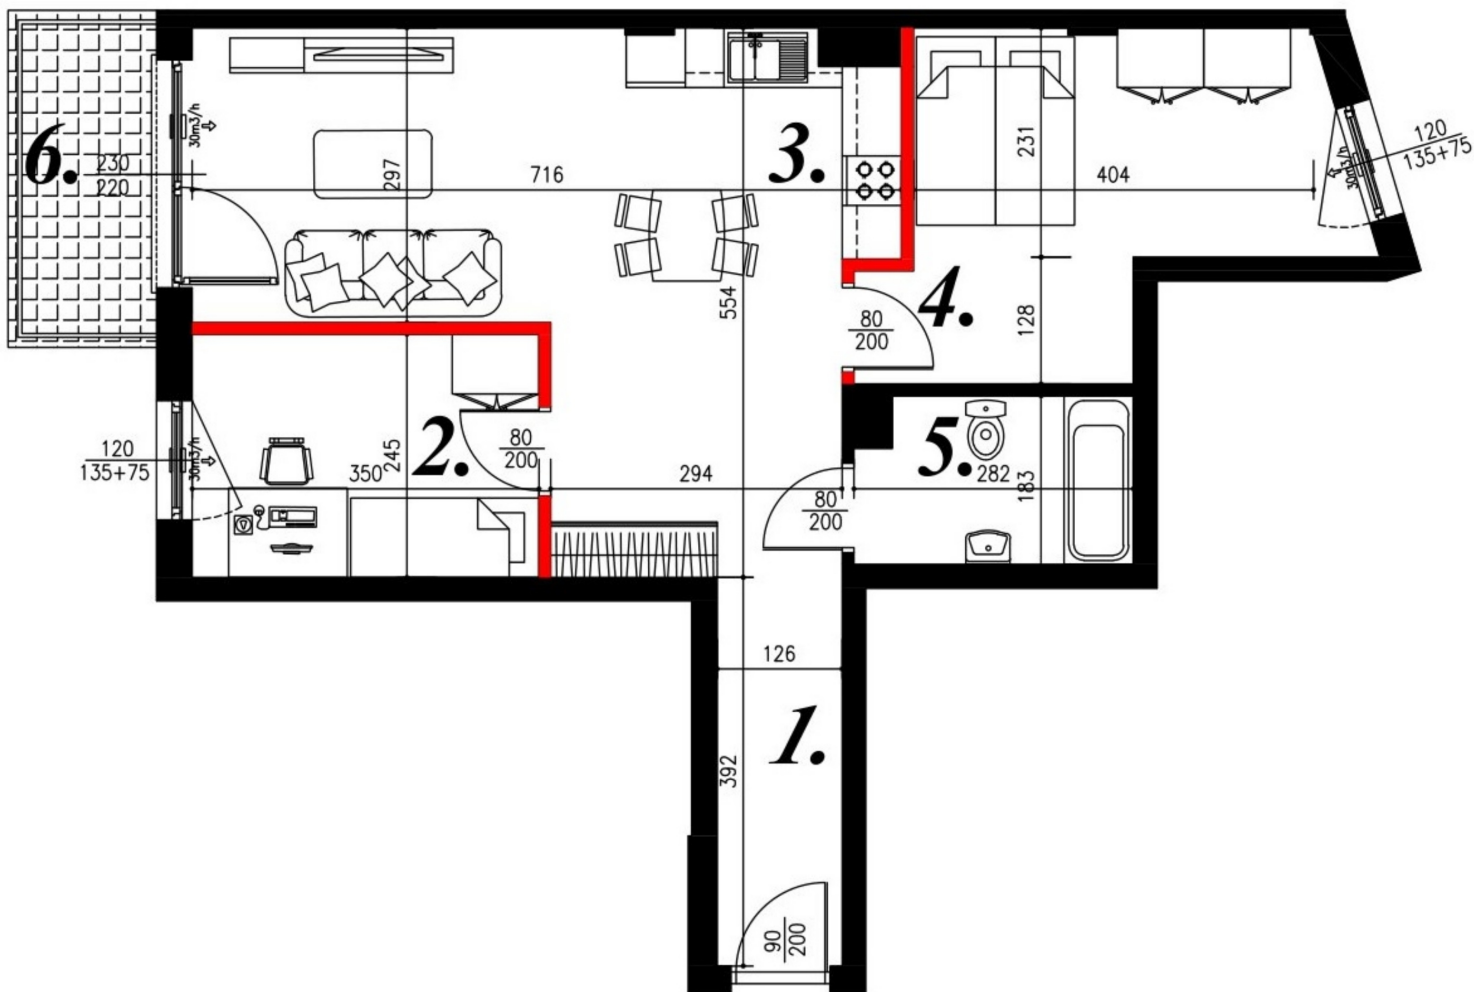

Jasna budynek 1 mieszkanie nr 49

Lokalizacja

Numer:	49
Piętro:	Piętro IV
Metraż:	58,67 m ²
Pokoje:	5
Dodatkowo:	2 sypialnie, Duży balkon, Łazienka, Pokój dzienny z aneksem kuchennym, Przedpokój