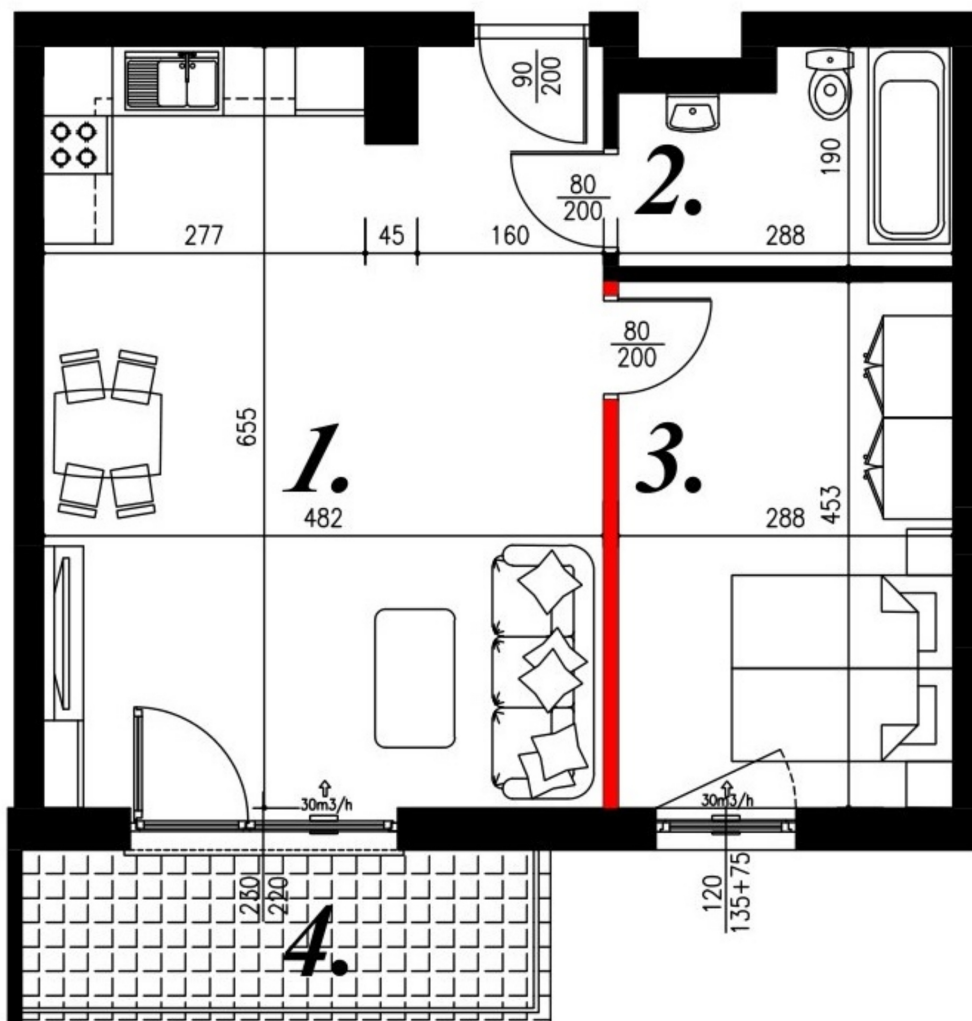

Jasna budynek 1 mieszkanie nr 59

Lokalizacja

Numer:	59
Piętro:	Piętro V
Metraż:	48,45 m ²
Pokoje:	2
Dodatkowo:	Łazienka, Pokój dzienny z aneksem kuchennym, Sypialnia