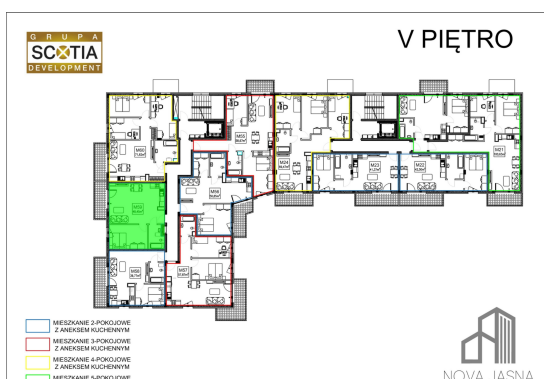

Jasna budynek 1 mieszkanie nr 59

Lokalizacja

Numer:	59
Piętro:	Piętro V
Metraż:	48,45 m ²
Pokoje:	2
Dodatkowo:	Łazienka, Pokój dzienny z aneksem kuchennym, Sypialnia