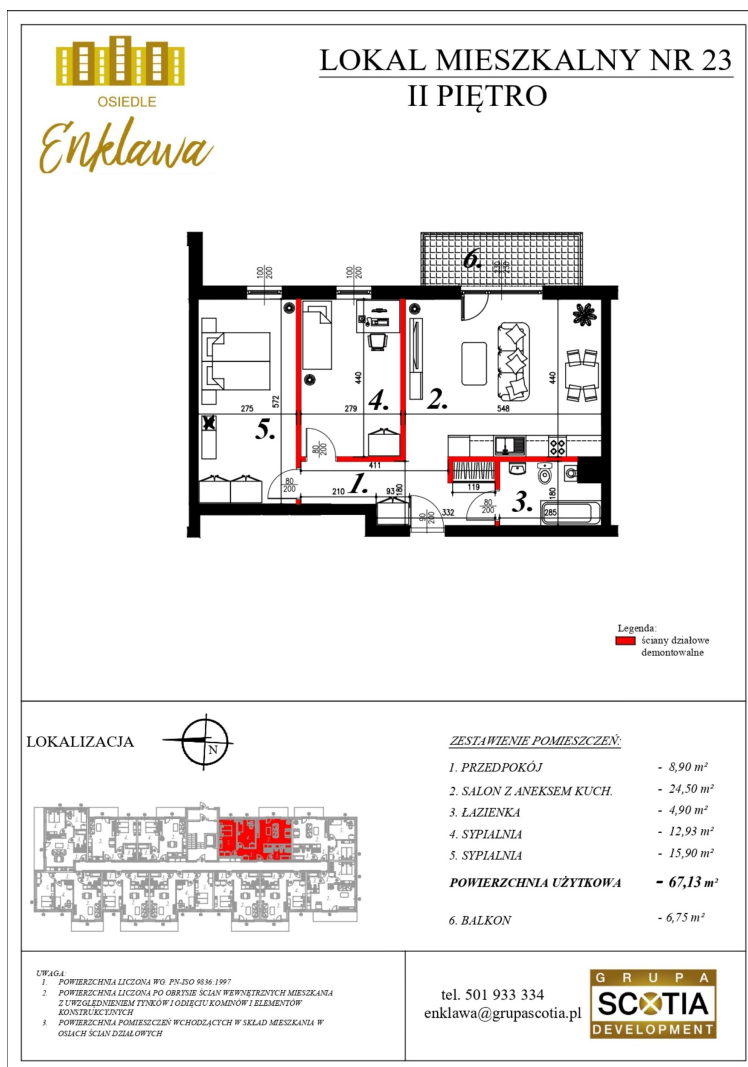

## Szkolna 104b mieszkanie nr 23

Lokalizacja

<b>Numer:</b>	23
<b>Piętro:</b>	Piętro II
<b>Metraż:</b>	67,13 m <sup>2</sup>