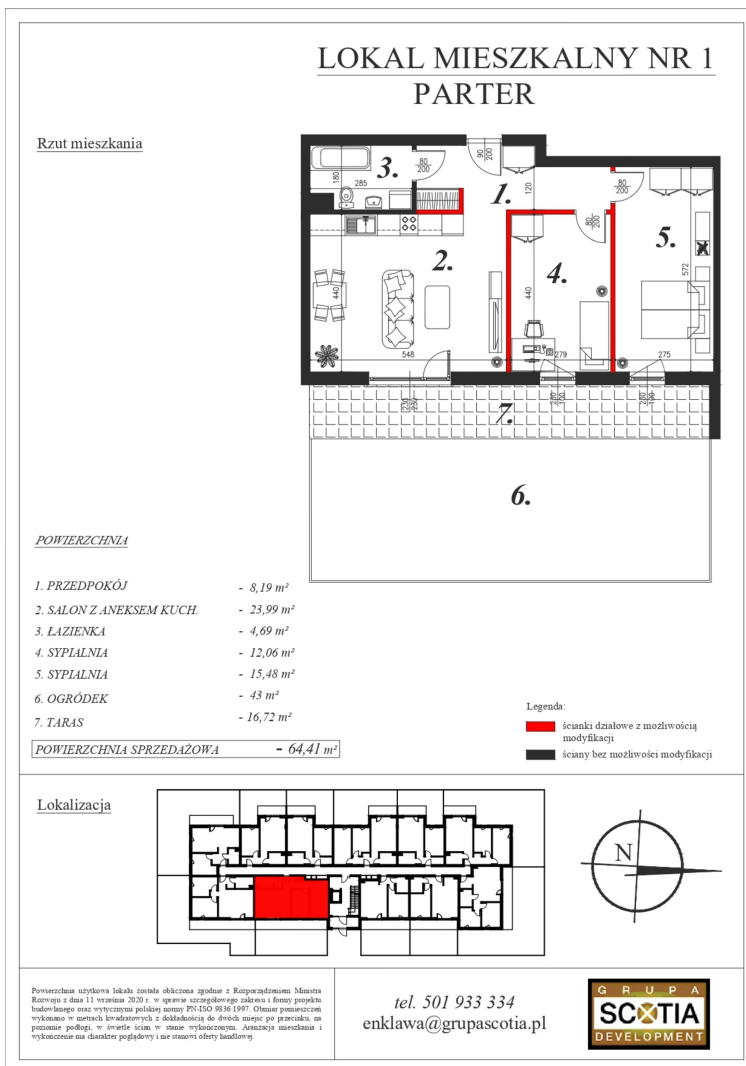

## Szkolna 104c mieszkanie nr 1

### Lokalizacja

<b>Numer:</b>	1
<b>Klatka:</b>	1
<b>Piętro:</b>	Parter
<b>Metraż:</b>	64,41 m <sup>2</sup>
<b>Pokoje:</b>	5
<b>Dodatkowo:</b>	2 sypialnie, Łazienka, Pokój dzienny z aneksem kuchennym, Przedpokój, Taras