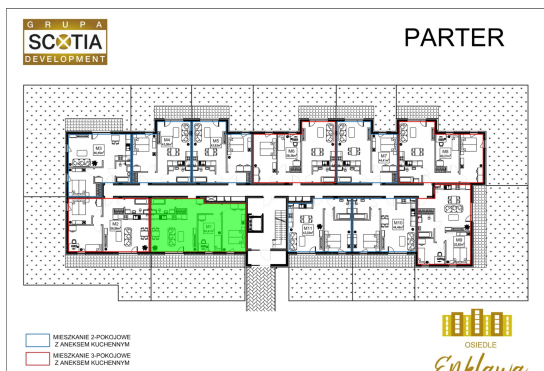

## Szkolna 104c mieszkanie nr 1

### Lokalizacja

<b>Numer:</b>	1
<b>Klatka:</b>	1
<b>Piętro:</b>	Parter
<b>Metraż:</b>	64,41 m <sup>2</sup>
<b>Pokoje:</b>	5
<b>Dodatkowo:</b>	2 sypialnie, Łazienka, Pokój dzienny z aneksem kuchennym, Przedpokój, Taras