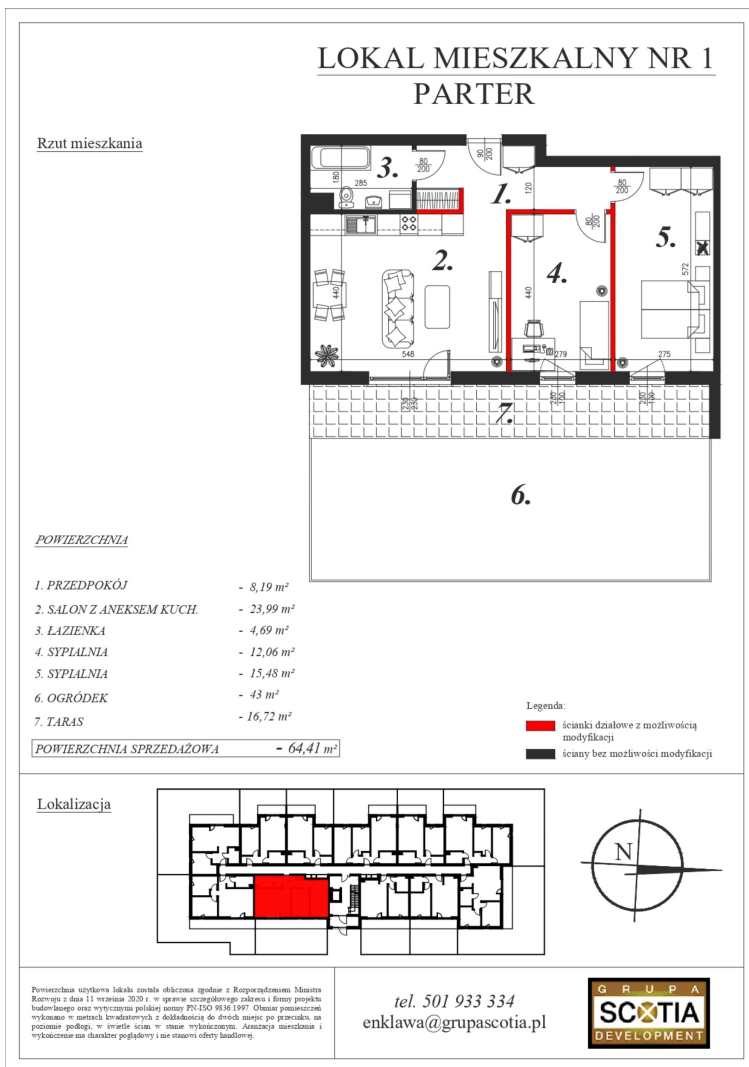

## Szkolna 104c mieszkanie nr 1

### Lokalizacja

<b>Numer:</b>	1
<b>Klatka:</b>	1
<b>Piętro:</b>	Parter
<b>Metraż:</b>	64,41 m <sup>2</sup>
<b>Pokoje:</b>	5
<b>Dodatkowo:</b>	2 sypialnie, Łazienka, Pokój dzienny z aneksem kuchennym, Przedpokój, Taras