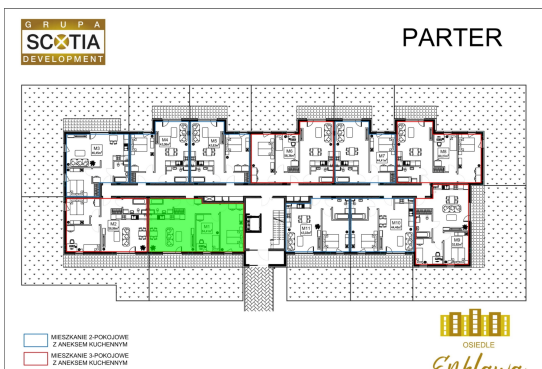

## Szkolna 104c mieszkanie nr 1

### Lokalizacja

<b>Numer:</b>	1
<b>Klatka:</b>	1
<b>Piętro:</b>	Parter
<b>Metraż:</b>	64,41 m <sup>2</sup>
<b>Pokoje:</b>	5
<b>Dodatkowo:</b>	2 sypialnie, Łazienka, Pokój dzienny z aneksem kuchennym, Przedpokój, Taras