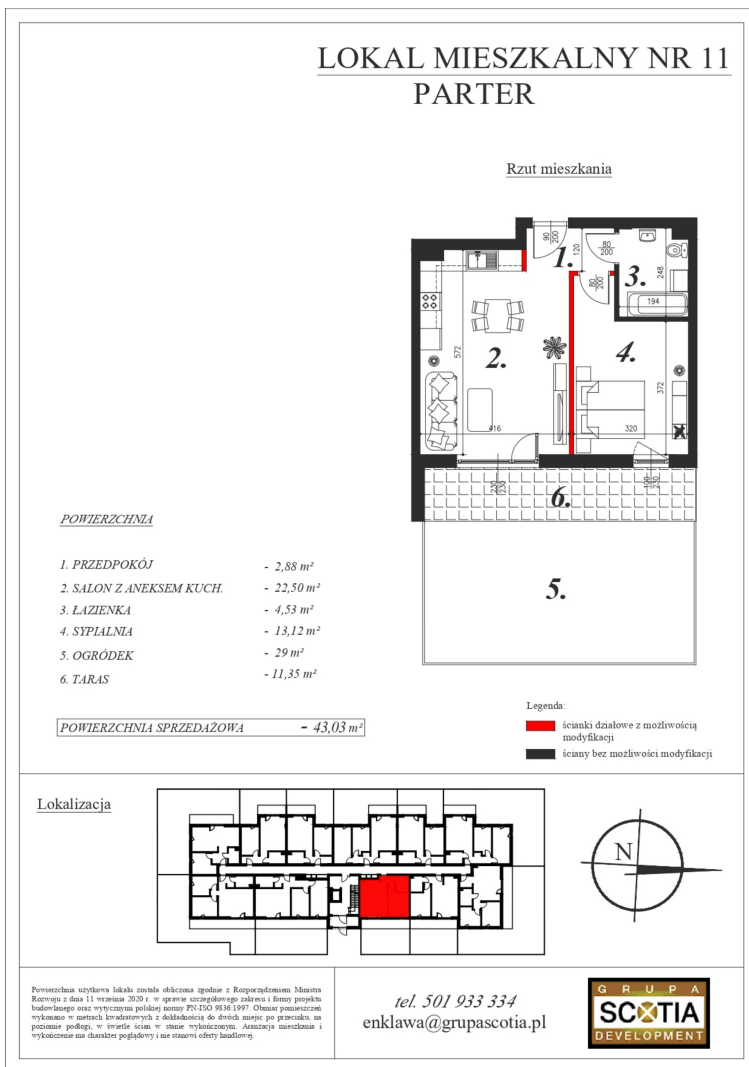

Szkolna 104c mieszkanie nr 11

Lokalizacja

Numer:	11
Klatka:	1
Piętro:	Parter
Metraż:	43,03 m ²
Pokoje:	4
Dodatkowo:	Łazienka, Pokój dzienny z aneksem kuchennym, Przedpokój, Sypialnia, Taras