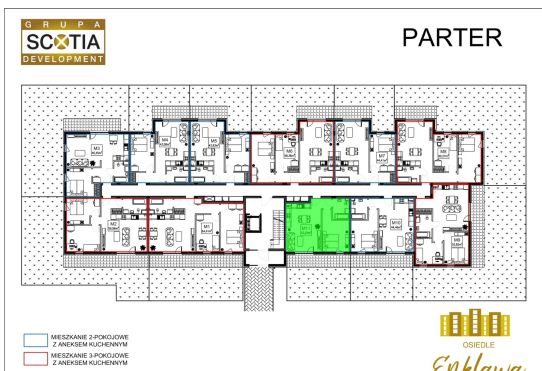

Szkolna 104c mieszkanie nr 11

Lokalizacja

Numer:	11
Klatka:	1
Piętro:	Parter
Metraż:	43,03 m ²
Pokoje:	4
Dodatkowo:	Łazienka, Pokój dzienny z aneksem kuchennym, Przedpokój, Sypialnia, Taras