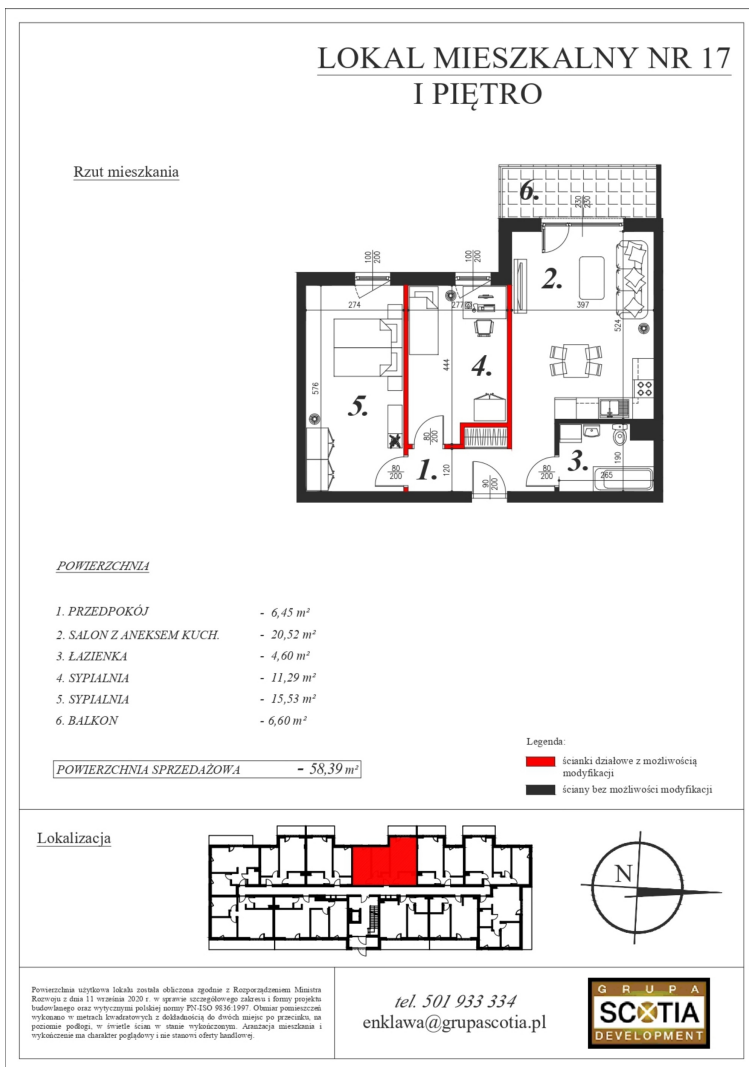

Szkolna 104c mieszkanie nr 17

Lokalizacja

Numer:	17
Klatka:	1
Piętro:	Piętro I
Metraż:	58,39 m ²
Pokoje:	5
Dodatkowo:	2 sypialnie, Duży balkon, Łazienka, Pokój dzienny z aneksem kuchennym, Przedpokój