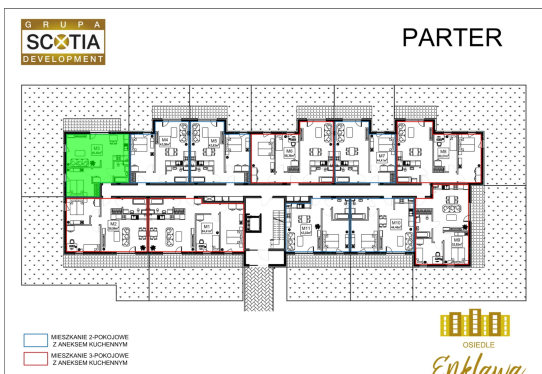

Szkolna 104c mieszkanie nr 3

Lokalizacja

Numer:	3
Klatka:	1
Piętro:	Parter
Metraż:	46,45 m ²
Pokoje:	2
Dodatkowo:	Łazienka, Pokój dzienny z aneksem kuchennym, Sypialnia