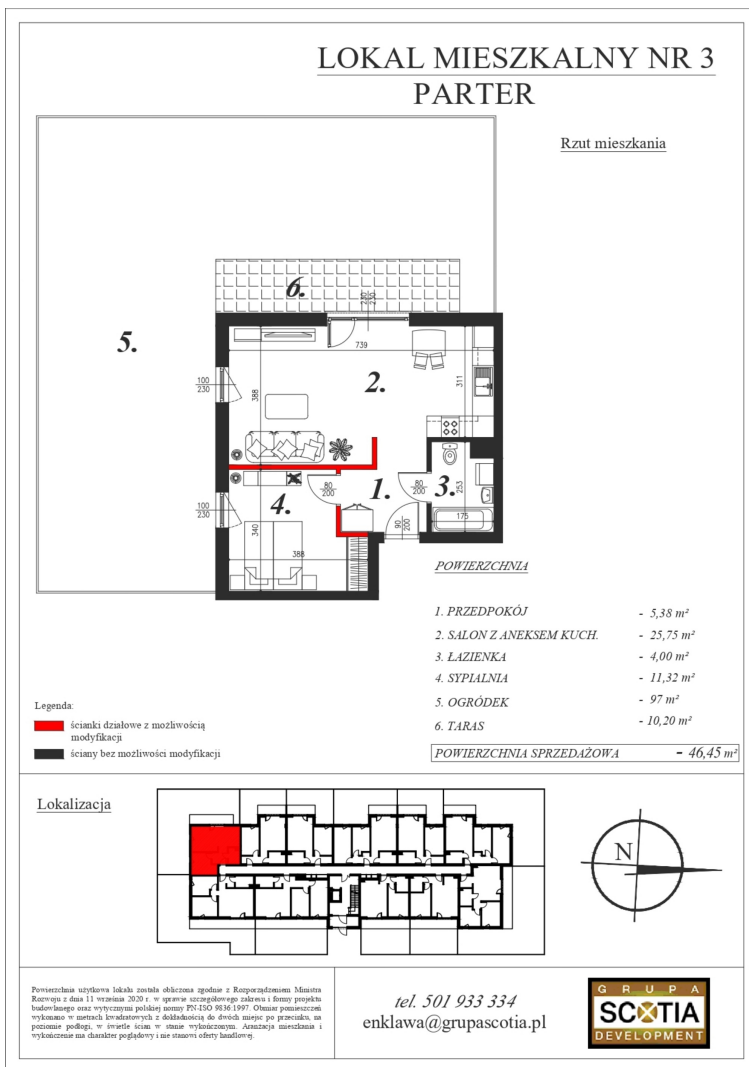

Szkolna 104c mieszkanie nr 3

Lokalizacja

Numer:	3
Klatka:	1
Piętro:	Parter
Metraż:	46,45 m ²
Pokoje:	2
Dodatkowo:	Łazienka, Pokój dzienny z aneksem kuchennym, Sypialnia