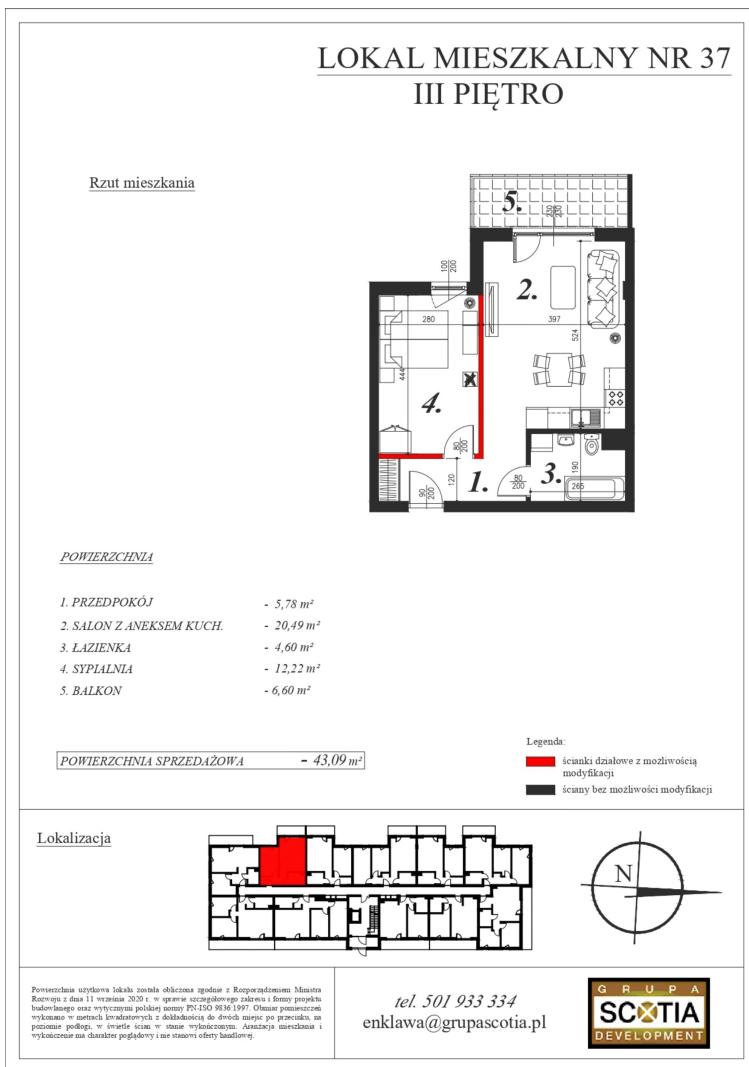

Szkolna 104c mieszkanie nr 37

Lokalizacja

Numer:	37
Klatka:	1
Piętro:	Piętro III
Metraż:	43,09 m ²
Pokoje:	4
Dodatkowo:	Duży balkon, Łazienka, Pokój dzienny z aneksem kuchennym, Przedpokój, Sypialnia