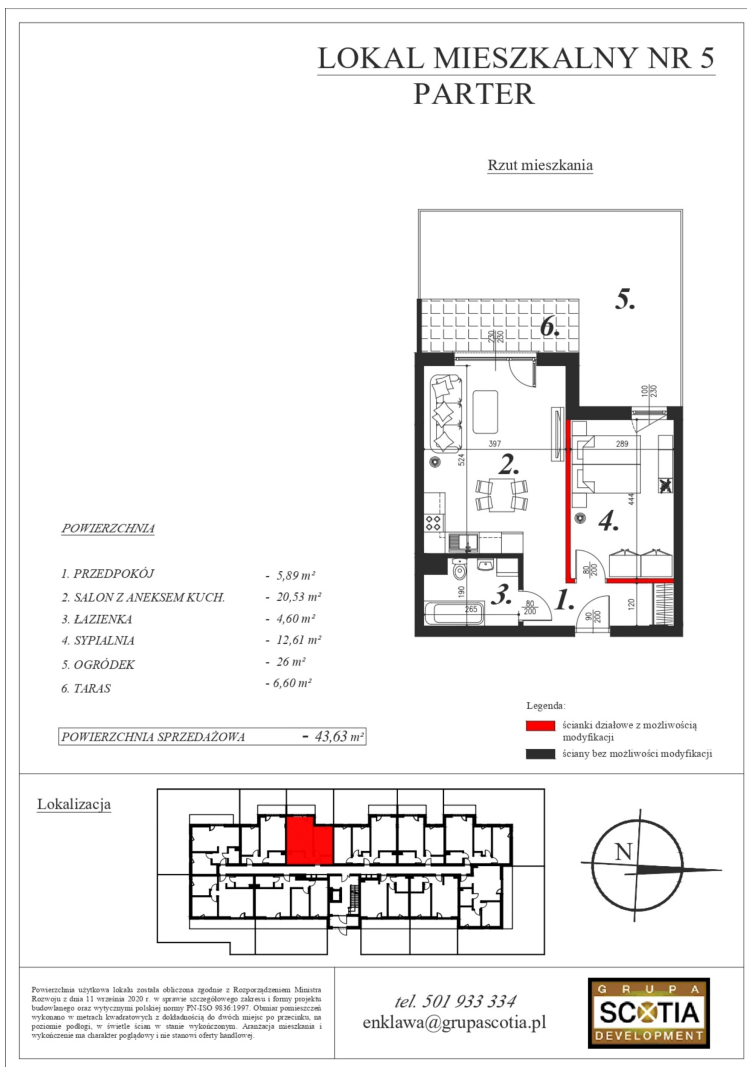

Szkolna 104c mieszkanie nr 5

Lokalizacja

Numer:	5
Klatka:	1
Piętro:	Parter
Metraż:	43,63 m ²
Pokoje:	2
Dodatkowo:	Łazienka, Pokój dzienny z aneksem kuchennym, Sypialnia