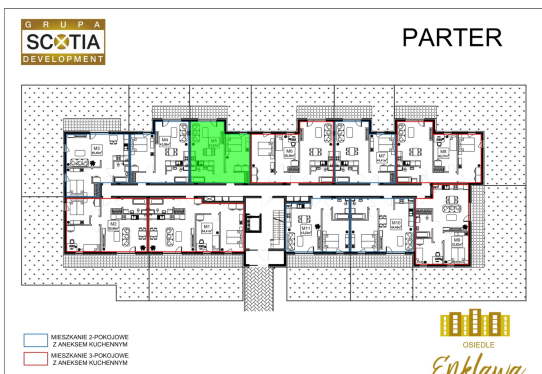

Szkolna 104c mieszkanie nr 5

Lokalizacja

Numer:	5
Klatka:	1
Piętro:	Parter
Metraż:	43,63 m ²
Pokoje:	2
Dodatkowo:	Łazienka, Pokój dzienny z aneksem kuchennym, Sypialnia