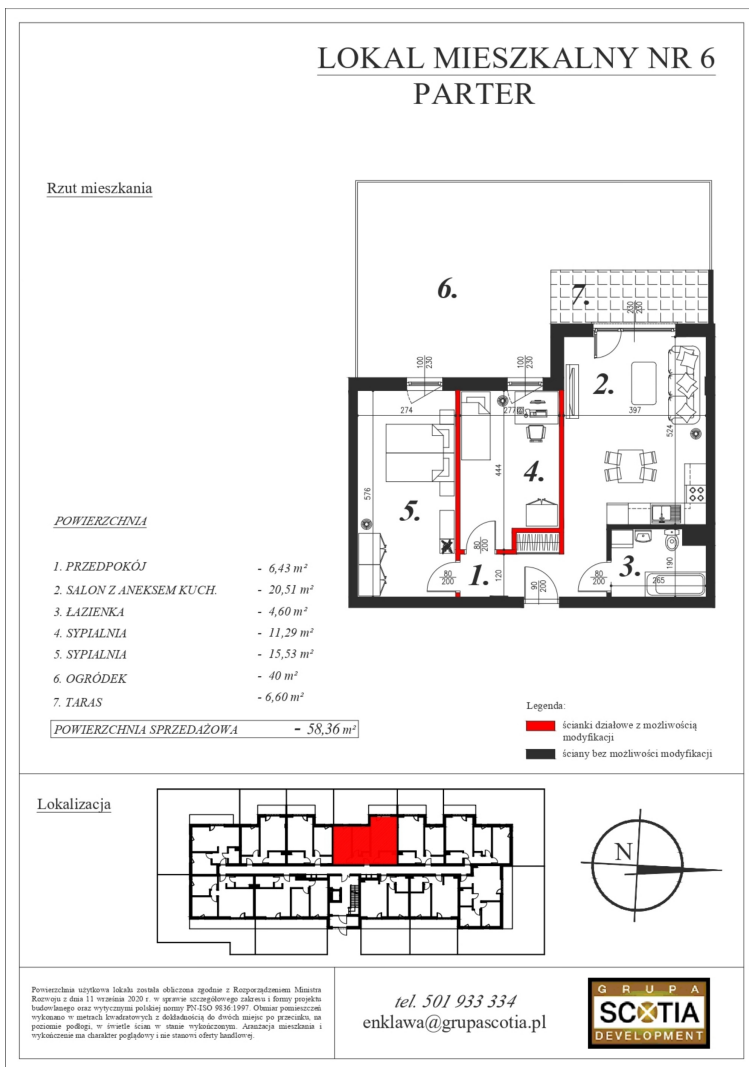

Szkolna 104c mieszkanie nr 6

Lokalizacja

Numer:	6
Klatka:	1
Piętro:	Parter
Metraż:	58,36 m ²
Pokoje:	5
Dodatkowo:	2 sypialnie, Łazienka, Pokój dzienny z aneksem kuchennym, Przedpokój, Taras