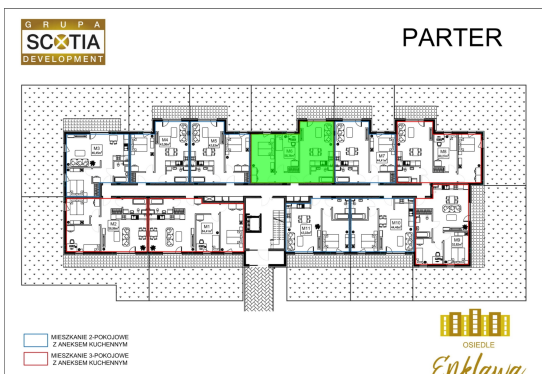

Szkolna 104c mieszkanie nr 6

Lokalizacja

Numer:	6
Klatka:	1
Piętro:	Parter
Metraż:	58,36 m ²
Pokoje:	5
Dodatkowo:	2 sypialnie, Łazienka, Pokój dzienny z aneksem kuchennym, Przedpokój, Taras