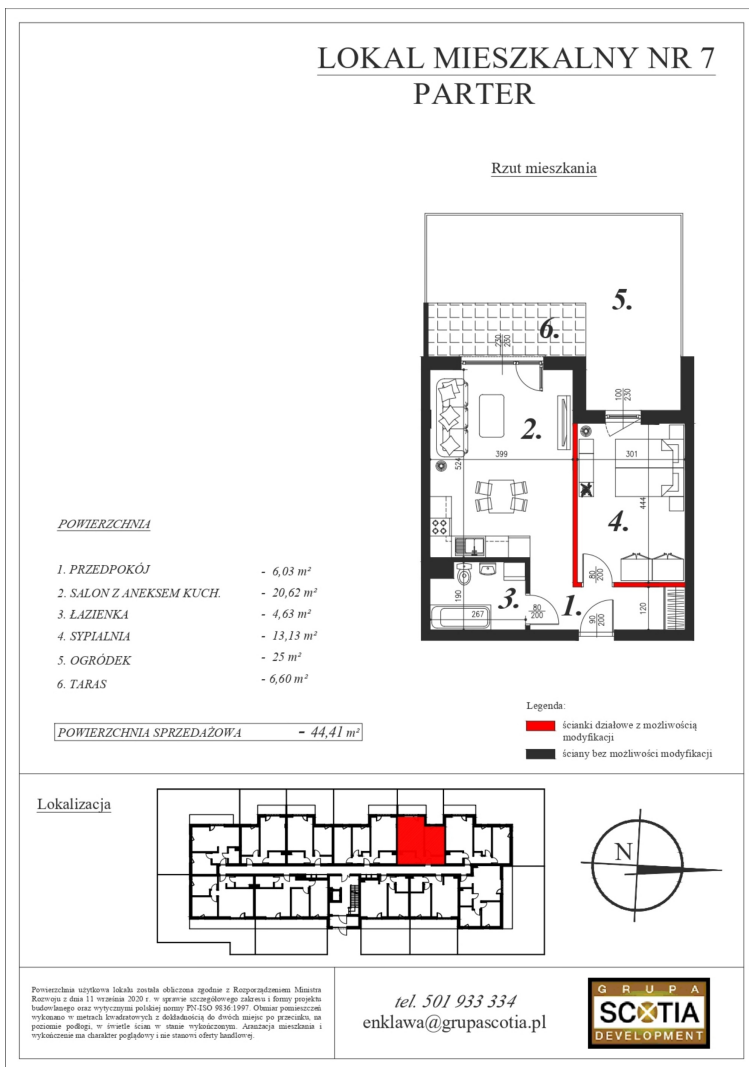

Szkolna 104c mieszkanie nr 7

Lokalizacja

Numer:	7
Klatka:	1
Piętro:	Parter
Metraż:	44,41 m ²
Pokoje:	4
Dodatkowo:	Łazienka, Pokój dzienny z aneksem kuchennym, Przedpokój, Sypialnia, Taras