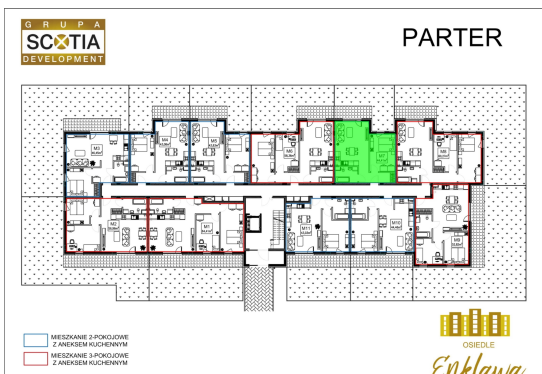

Szkolna 104c mieszkanie nr 7

Lokalizacja

Numer:	7
Klatka:	1
Piętro:	Parter
Metraż:	44,41 m ²
Pokoje:	4
Dodatkowo:	Łazienka, Pokój dzienny z aneksem kuchennym, Przedpokój, Sypialnia, Taras