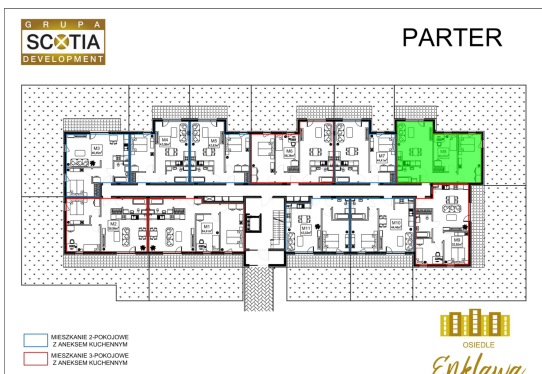

Szkolna 104c mieszkanie nr 8

Lokalizacja

Numer:	8
Klatka:	1
Piętro:	Parter
Metraż:	60,27 m ²
Pokoje:	5
Dodatkowo:	2 sypialnie, Łazienka, Pokój dzienny z aneksem kuchennym, Przedpokój, Taras