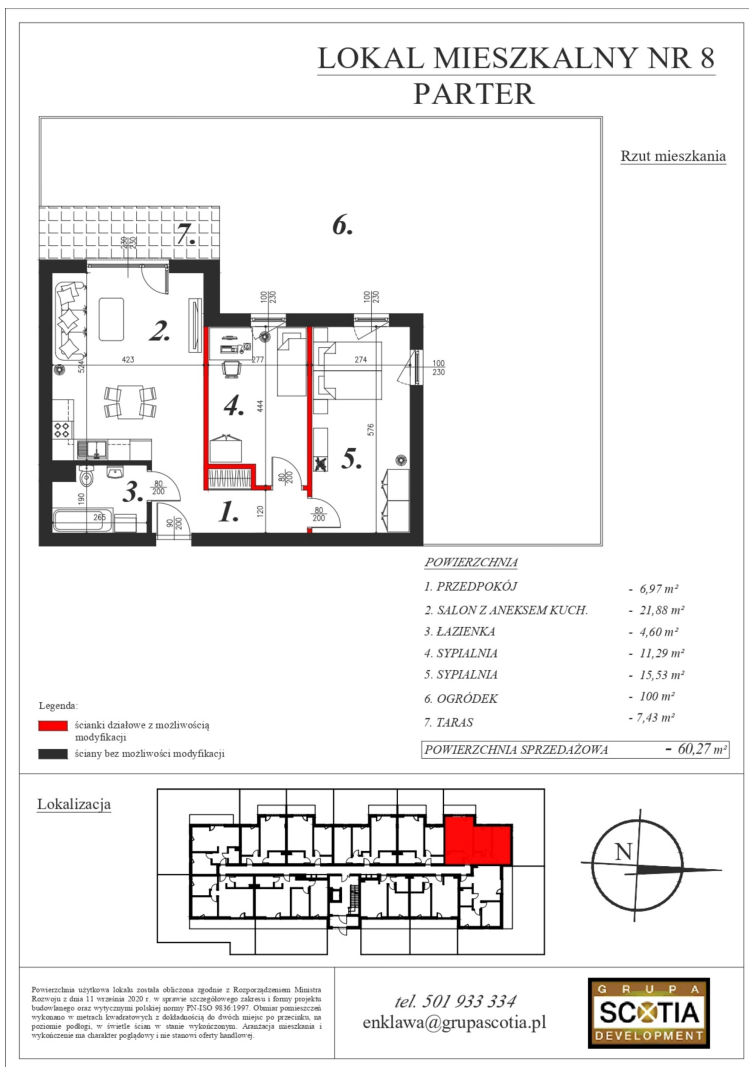

Szkolna 104c mieszkanie nr 8

Lokalizacja

Numer:	8
Klatka:	1
Piętro:	Parter
Metraż:	60,27 m ²
Pokoje:	5
Dodatkowo:	2 sypialnie, Łazienka, Pokój dzienny z aneksem kuchennym, Przedpokój, Taras