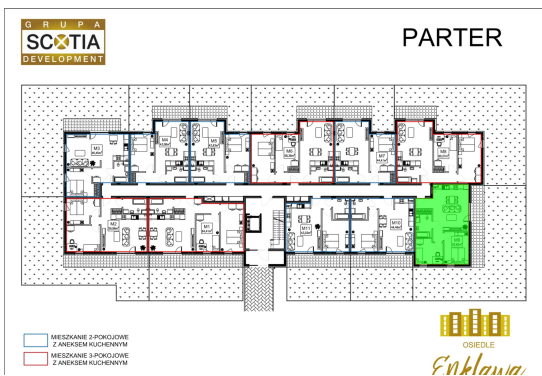

Szkolna 104c mieszkanie nr 9

Lokalizacja

Numer:	9
Klatka:	1
Piętro:	Parter
Metraż:	52,82 m ²
Pokoje:	6
Dodatkowo:	2 sypialnie, Łazienka, Pokój dzienny z aneksem kuchennym, Przedpokój, Taras