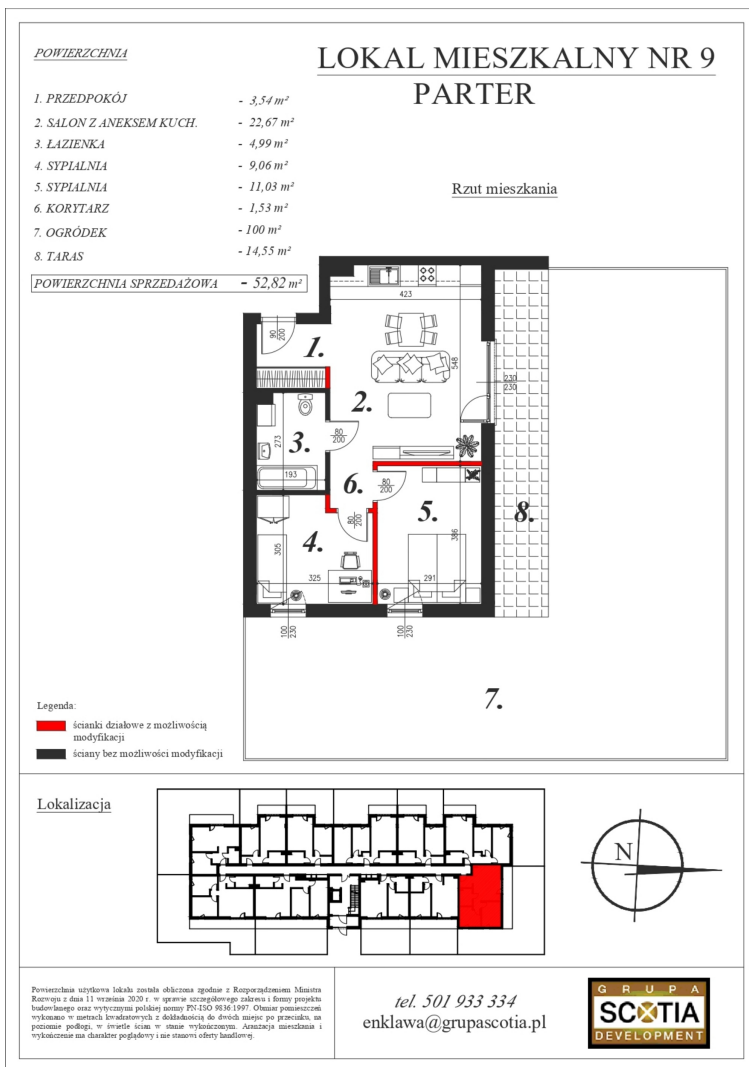

Szkolna 104c mieszkanie nr 9

Lokalizacja

Numer:	9
Klatka:	1
Piętro:	Parter
Metraż:	52,82 m ²
Pokoje:	6
Dodatkowo:	2 sypialnie, Łazienka, Pokój dzienny z aneksem kuchennym, Przedpokój, Taras