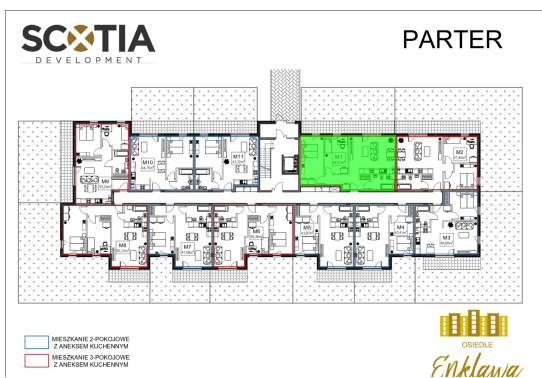

Szkolna 104d mieszkanie nr 1

Lokalizacja

Numer:	1
Klatka:	1
Piętro:	Parter
Metraż:	64,87 m ²
Pokoje:	3