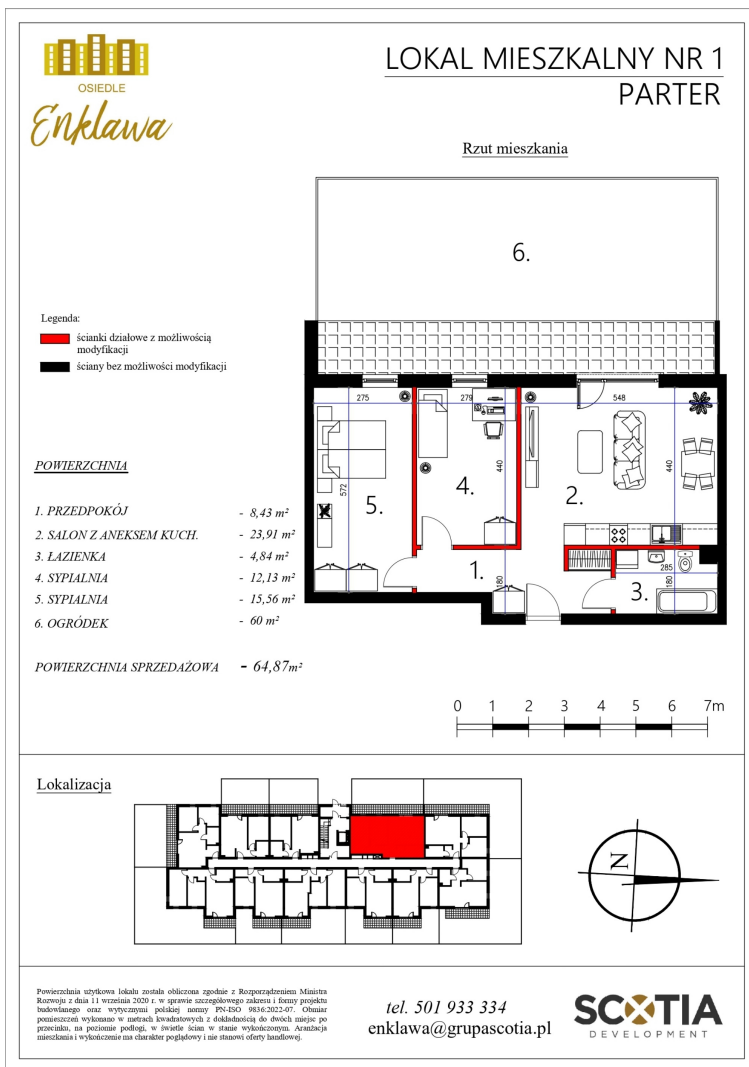

Szkolna 104d mieszkanie nr 1

Lokalizacja

Numer:	1
Klatka:	1
Piętro:	Parter
Metraż:	64,87 m ²
Pokoje:	3