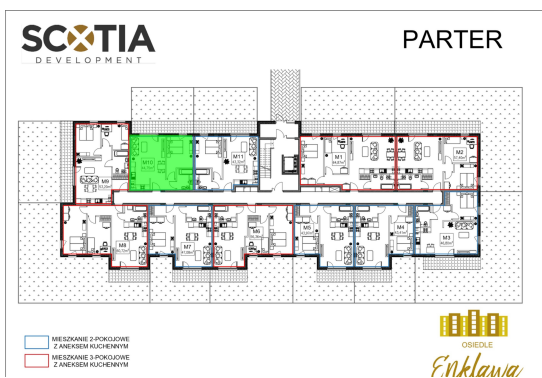

Szkolna 104d mieszkanie nr 10

Lokalizacja

Numer:	10
Klatka:	1
Piętro:	Parter
Metraż:	44,75 m ²
Pokoje:	2