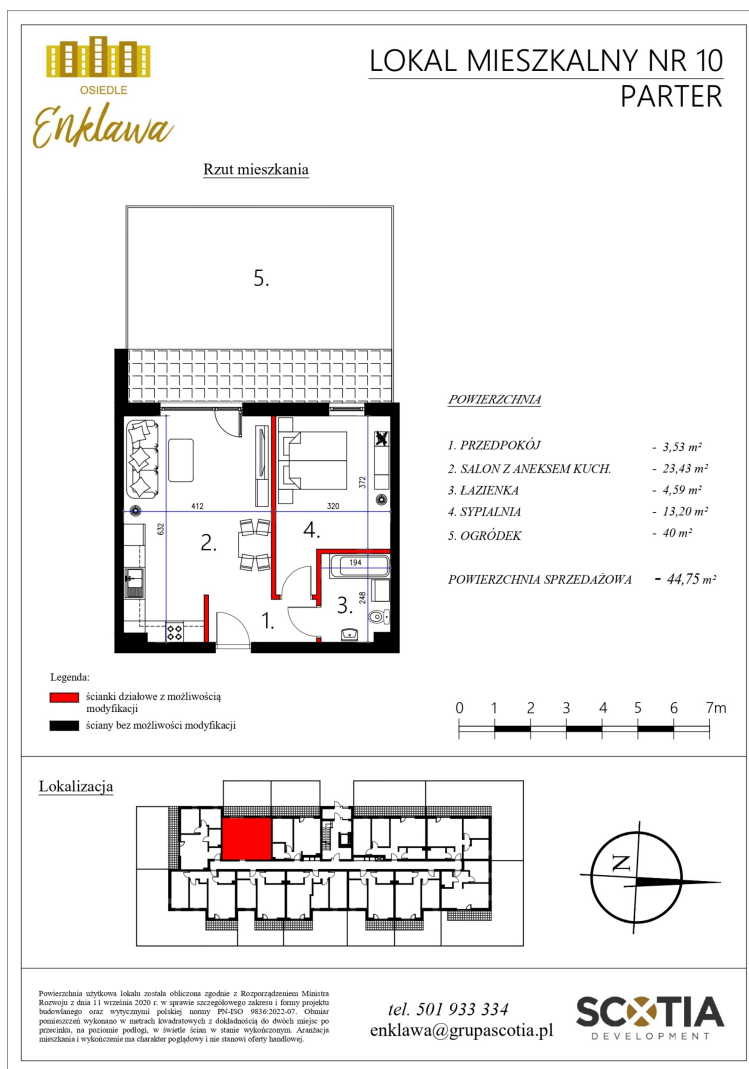

Szkolna 104d mieszkanie nr 10

Lokalizacja

Numer:	10
Klatka:	1
Piętro:	Parter
Metraż:	44,75 m ²
Pokoje:	2