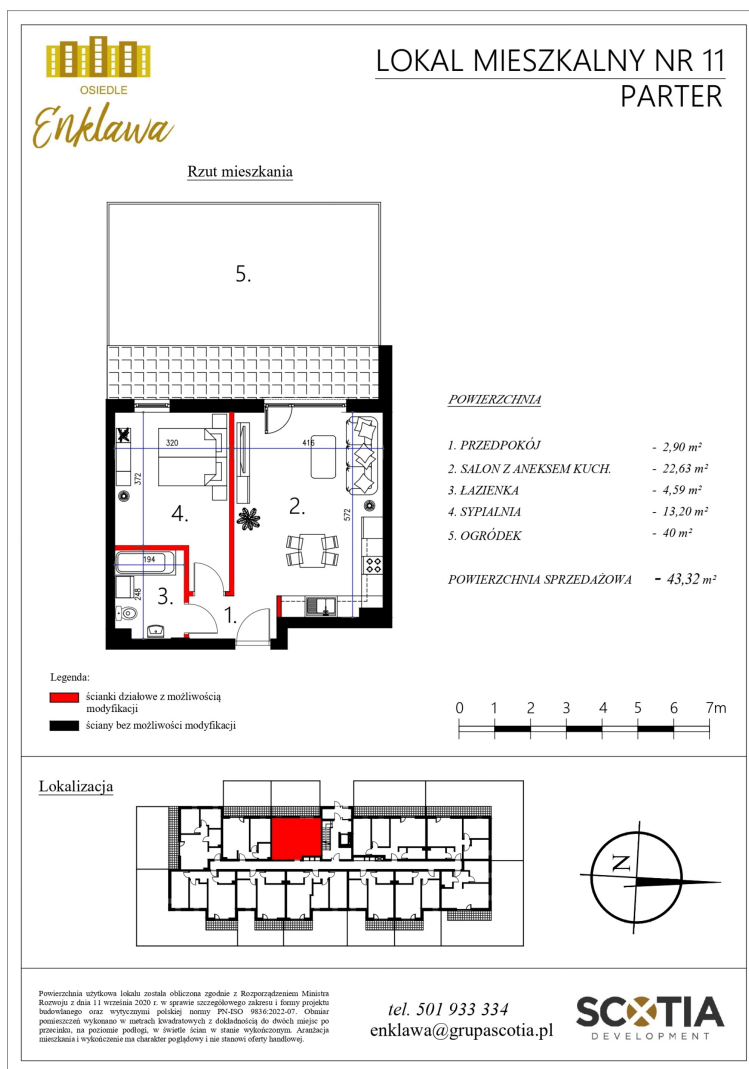

Szkolna 104d mieszkanie nr 11

Lokalizacja

| | |
|----------------|----------------------|
| Numer: | 11 |
| Klatka: | 1 |
| Piętro: | Parter |
| Metraż: | 43,32 m ² |
| Pokoje: | 2 |