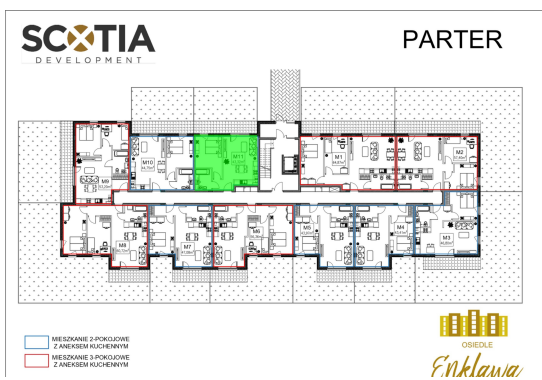

Szkolna 104d mieszkanie nr 11

Lokalizacja

| | |
|----------------|----------------------|
| Numer: | 11 |
| Klatka: | 1 |
| Piętro: | Parter |
| Metraż: | 43,32 m ² |
| Pokoje: | 2 |