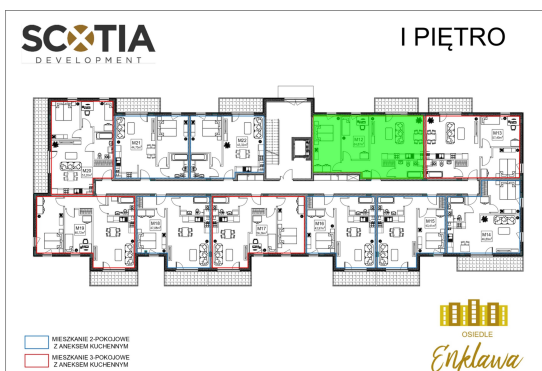

Szkolna 104d mieszkanie nr 12

Lokalizacja

Numer:	12
Klatka:	1
Piętro:	Piętro I
Metraż:	64,87 m ²
Pokoje:	3