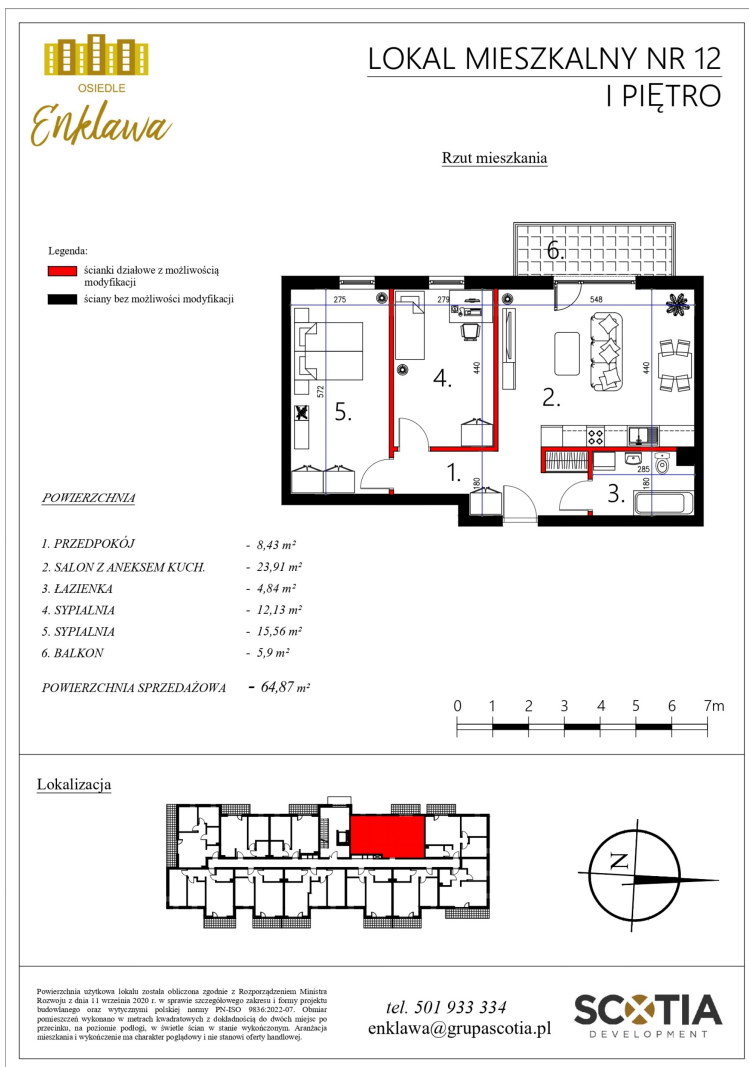

Szkolna 104d mieszkanie nr 12

Lokalizacja

Numer:	12
Klatka:	1
Piętro:	Piętro I
Metraż:	64,87 m ²
Pokoje:	3