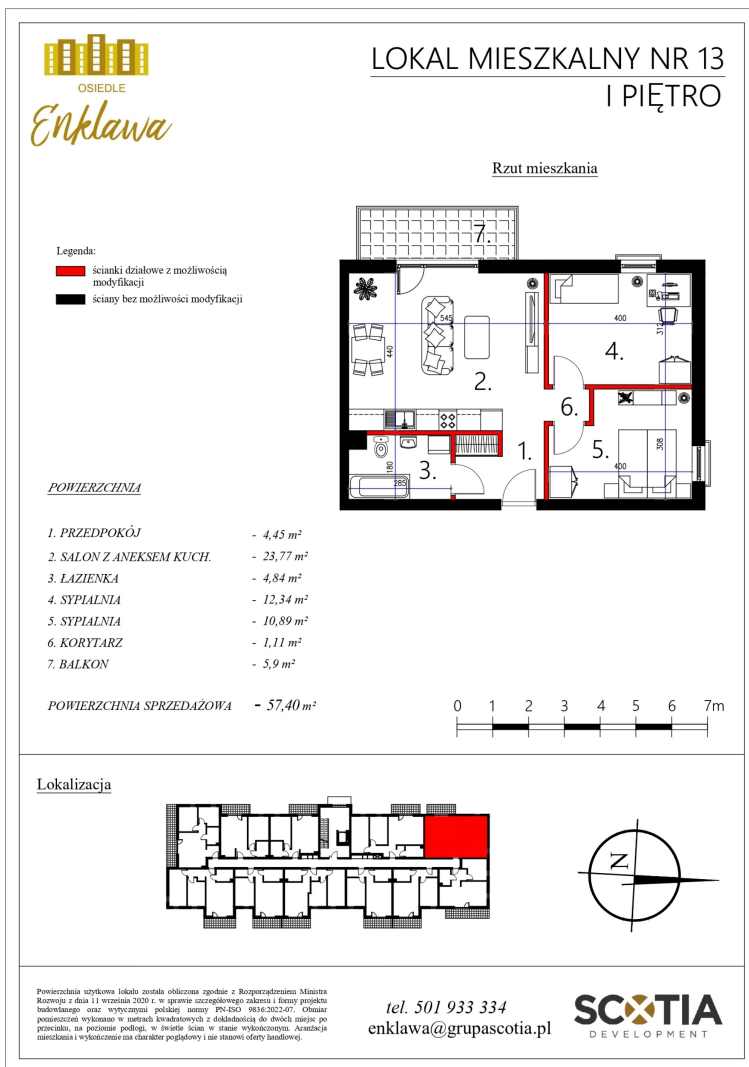

Szkolna 104d mieszkanie nr 13

Lokalizacja

Numer:	13
Klatka:	1
Piętro:	Piętro I
Metraż:	57,40 m ²
Pokoje:	3