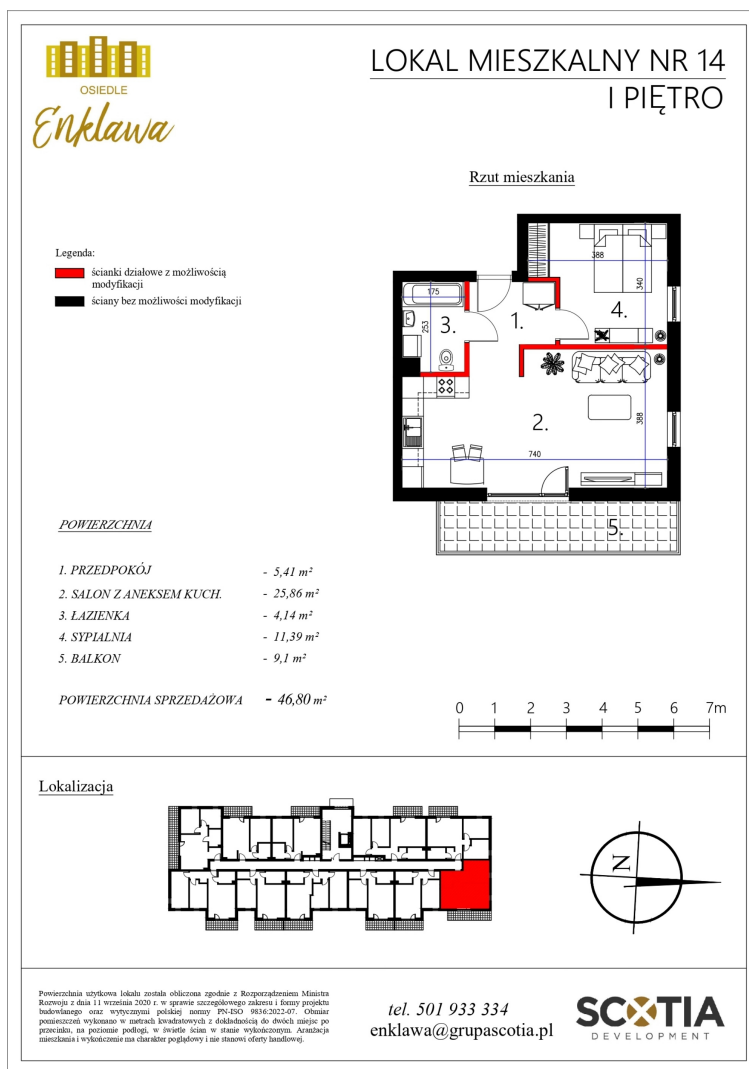

Szkolna 104d mieszkanie nr 14

Lokalizacja

Numer:	14
Klatka:	1
Piętro:	Piętro I
Metraż:	46,80 m ²
Pokoje:	2