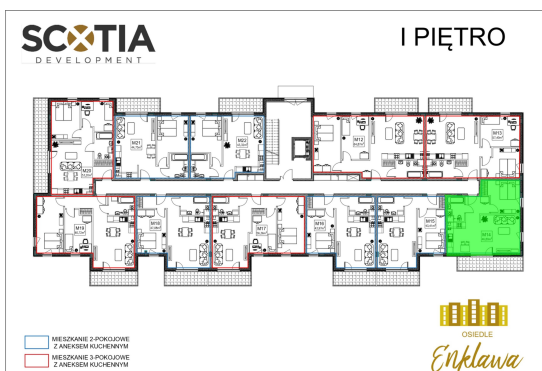

Szkolna 104d mieszkanie nr 14

Lokalizacja

Numer:	14
Klatka:	1
Piętro:	Piętro I
Metraż:	46,80 m ²
Pokoje:	2