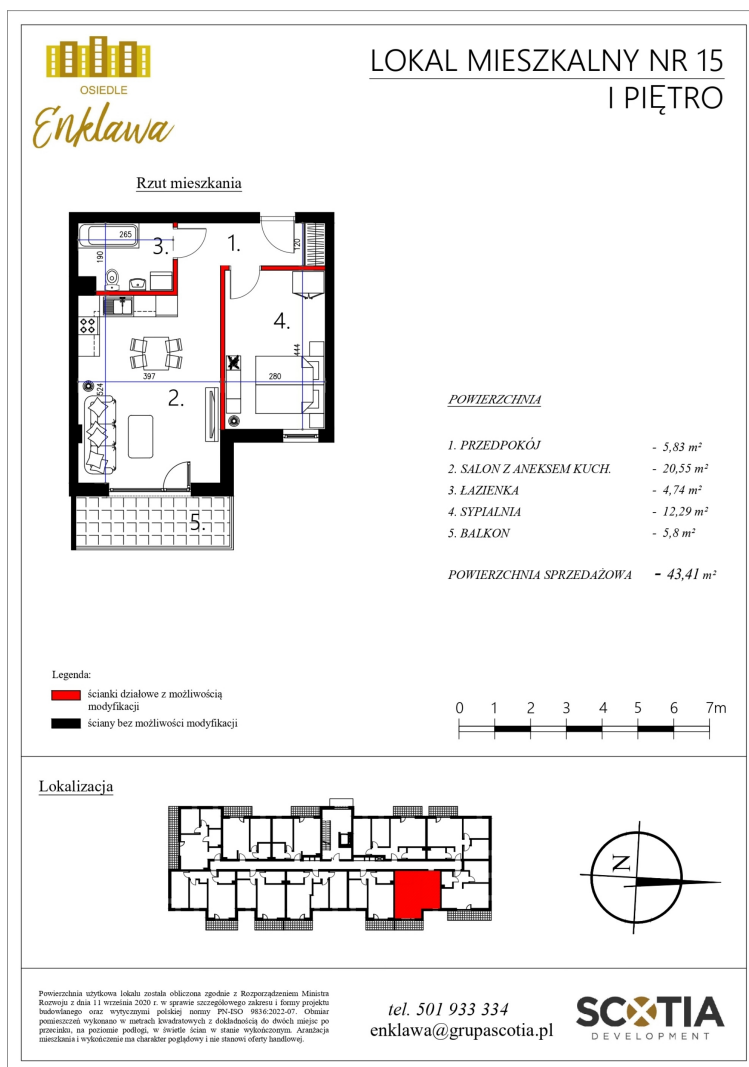

Szkolna 104d mieszkanie nr 15

Lokalizacja

| | |
|----------------|----------------------|
| Numer: | 15 |
| Klatka: | 1 |
| Piętro: | Piętro I |
| Metraż: | 43,41 m ² |
| Pokoje: | 2 |