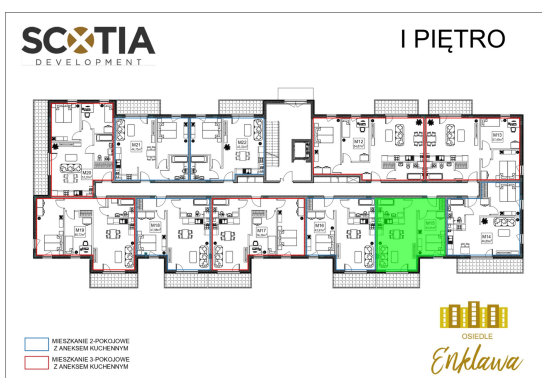

Szkolna 104d mieszkanie nr 15

Lokalizacja

| | |
|----------------|----------------------|
| Numer: | 15 |
| Klatka: | 1 |
| Piętro: | Piętro I |
| Metraż: | 43,41 m ² |
| Pokoje: | 2 |