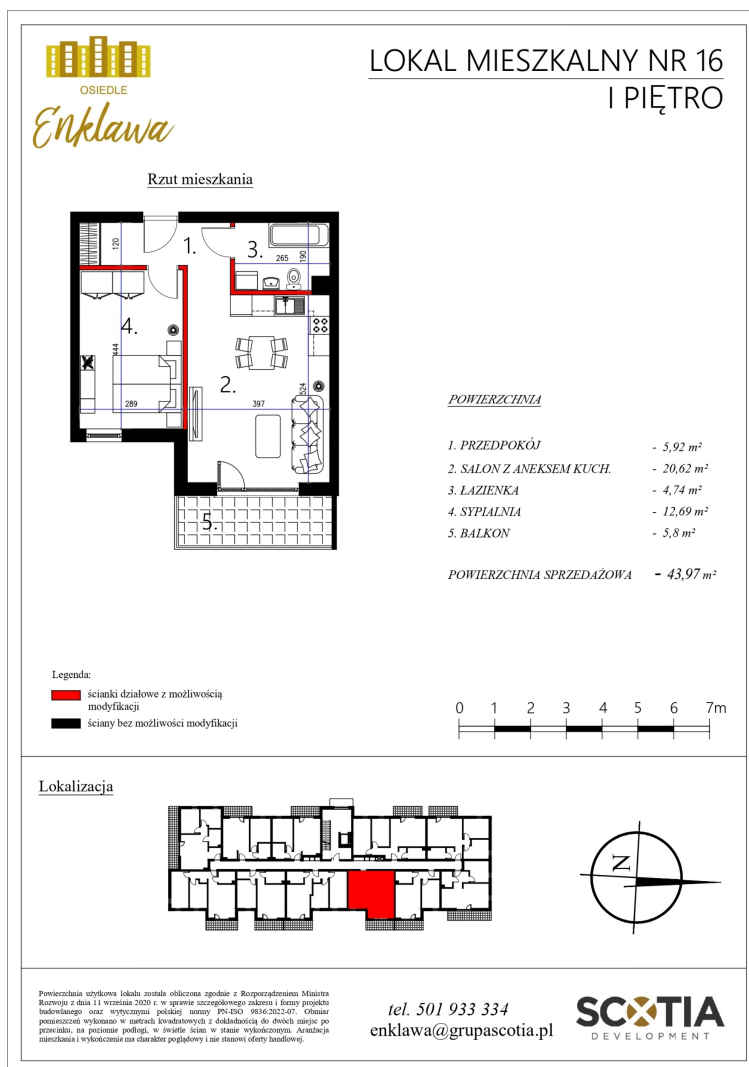

Szkolna 104d mieszkanie nr 16

Lokalizacja

Numer:	16
Klatka:	1
Piętro:	Piętro I
Metraż:	43,97 m ²
Pokoje:	2