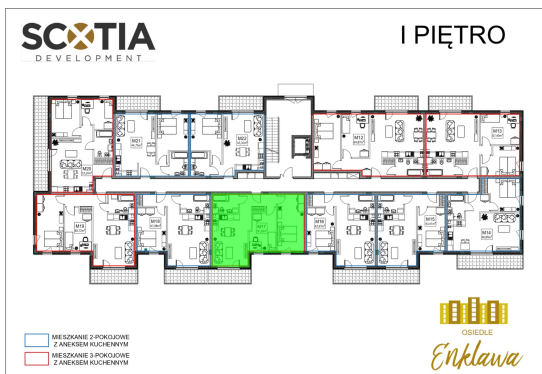

Szkolna 104d mieszkanie nr 17

Lokalizacja

Numer:	17
Klatka:	1
Piętro:	Piętro I
Metraż:	56,36 m ²
Pokoje:	3