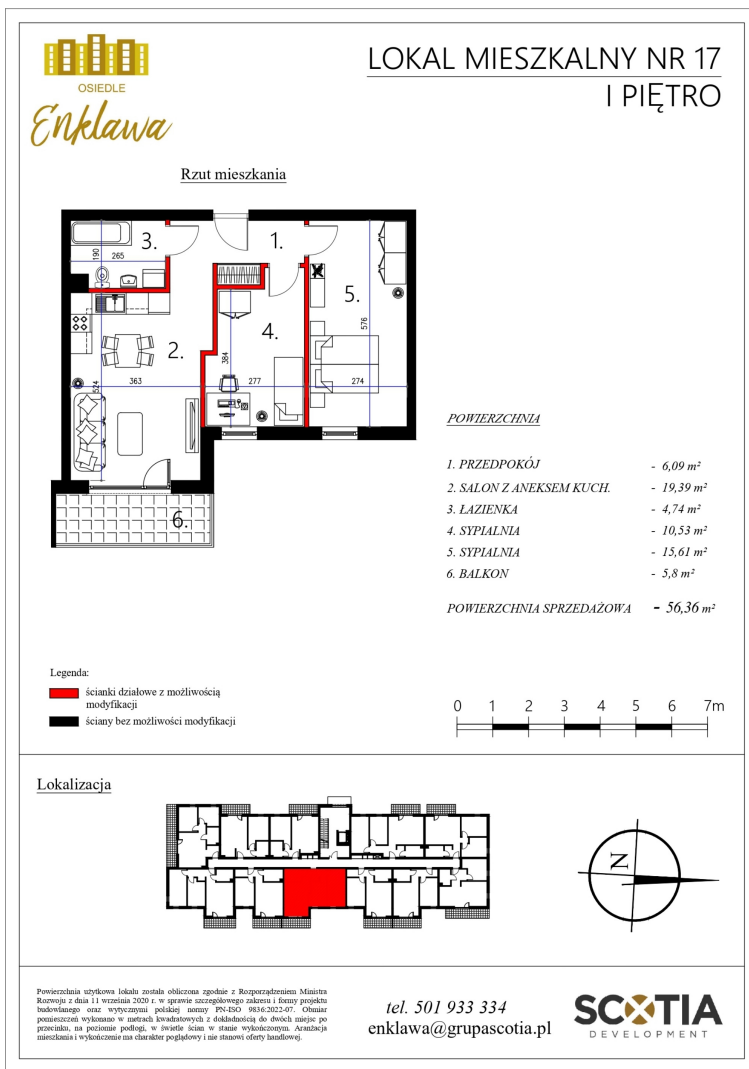

Szkolna 104d mieszkanie nr 17

Lokalizacja

Numer:	17
Klatka:	1
Piętro:	Piętro I
Metraż:	56,36 m ²
Pokoje:	3