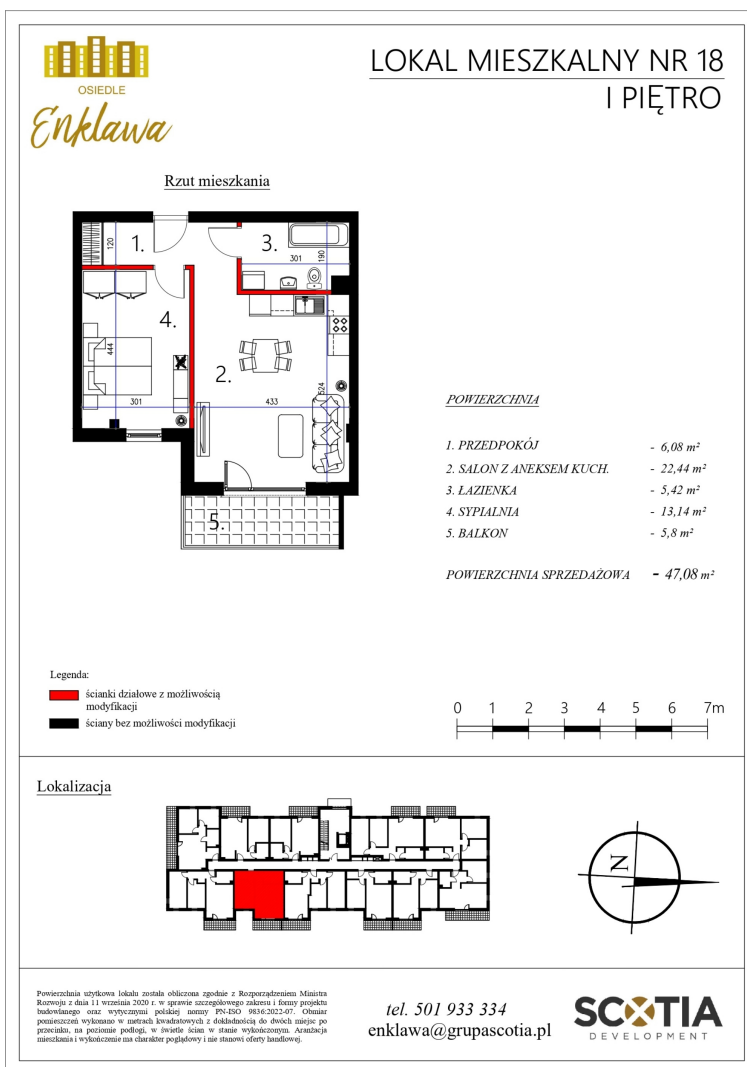

Szkolna 104d mieszkanie nr 18

Lokalizacja

Numer:	18
Klatka:	1
Piętro:	Piętro I
Metraż:	47,08 m ²
Pokoje:	2