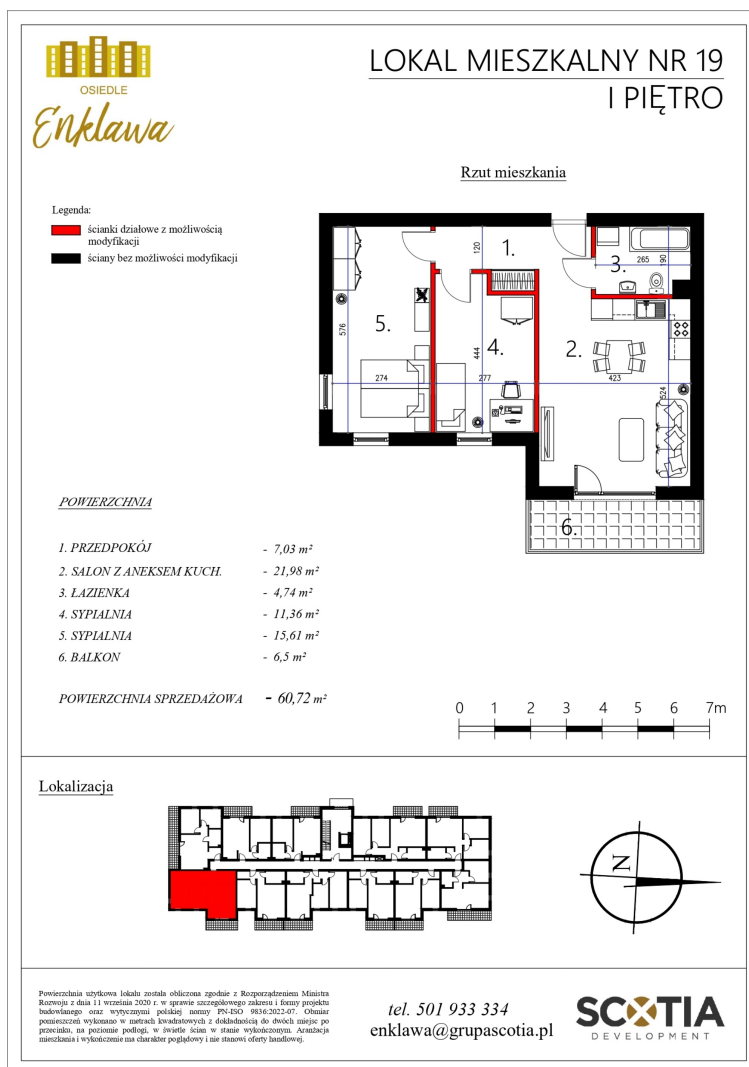

Szkolna 104d mieszkanie nr 19

Lokalizacja

Numer:	19
Klatka:	1
Piętro:	Piętro I
Metraż:	60,72 m ²
Pokoje:	3