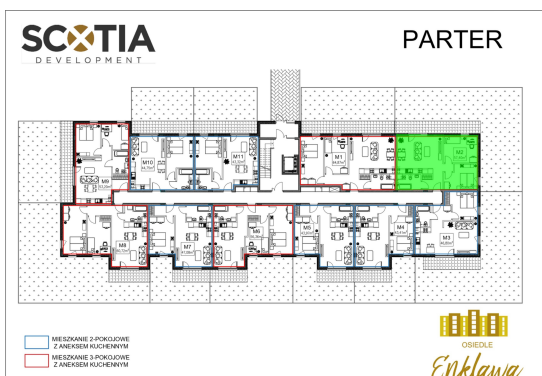

## Szkolna 104d mieszkanie nr 2

### Lokalizacja

Numer:	2
Klatka:	1
Piętro:	Parter
Metraż:	57,40 m <sup>2</sup>
Pokoje:	3