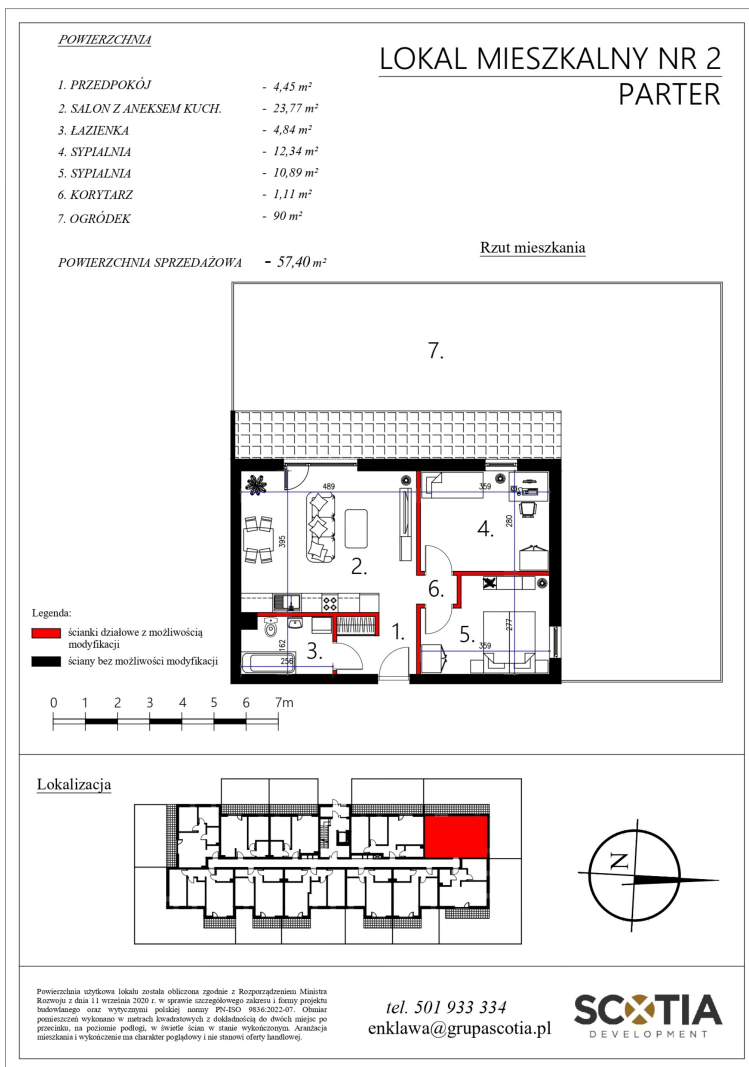

## Szkolna 104d mieszkanie nr 2

### Lokalizacja

Numer:	2
Klatka:	1
Piętro:	Parter
Metraż:	57,40 m <sup>2</sup>
Pokoje:	3