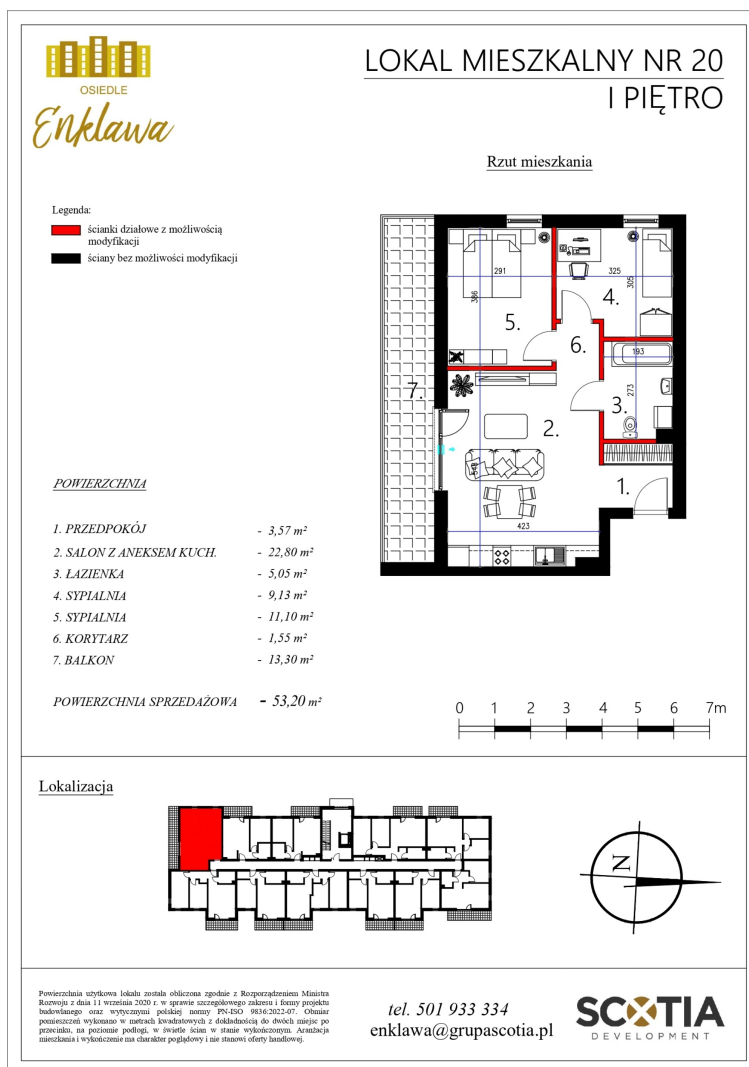

Szkolna 104d mieszkanie nr 20

Lokalizacja

Numer:	20
Klatka:	1
Piętro:	Piętro I
Metraż:	53,20 m ²
Pokoje:	3