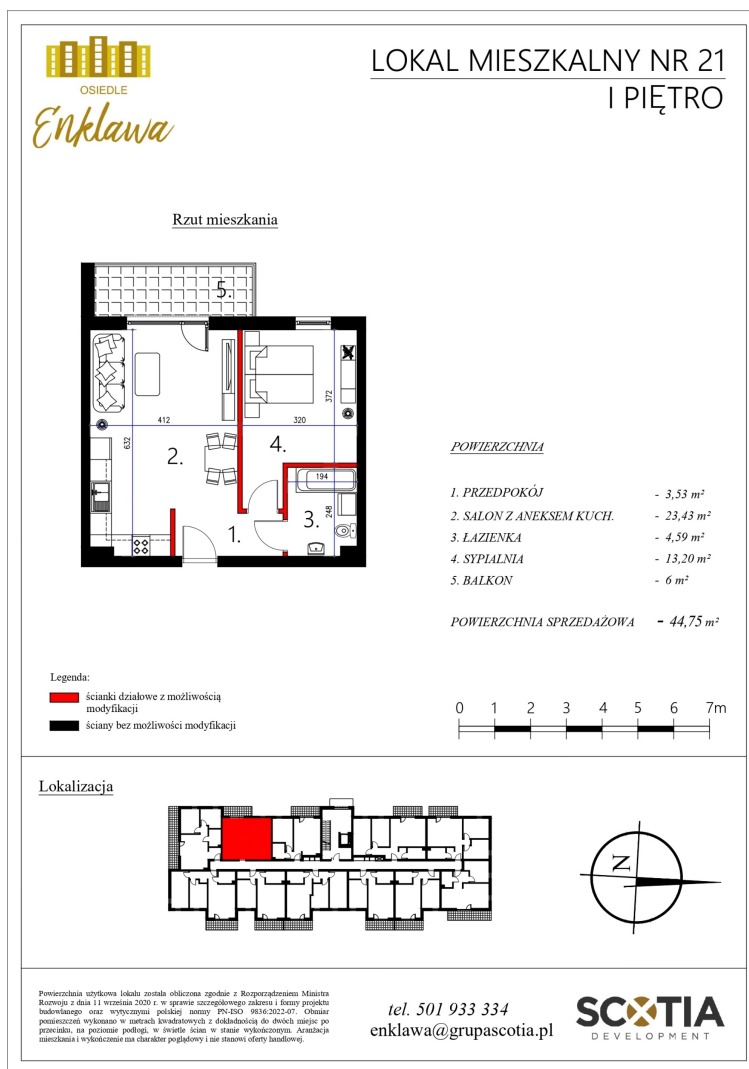

Szkolna 104d mieszkanie nr 21