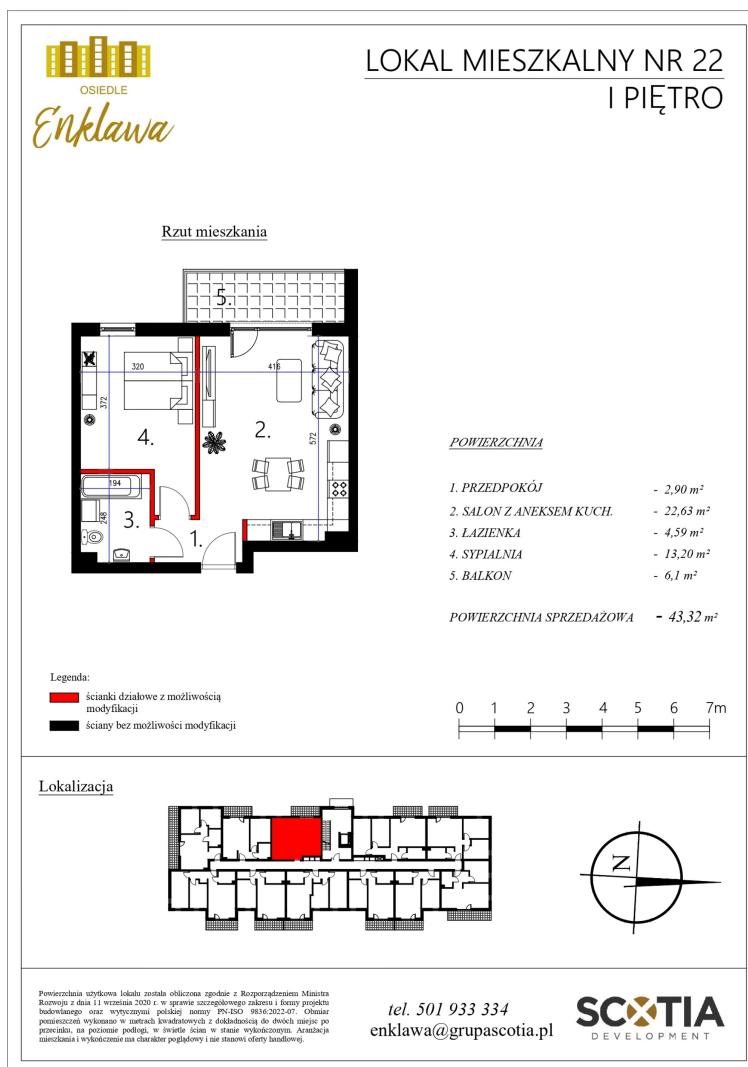

Szkolna 104d mieszkanie nr 22

Lokalizacja

Numer:	22
Klatka:	1
Piętro:	Piętro I
Metraż:	43,32 m ²
Pokoje:	2