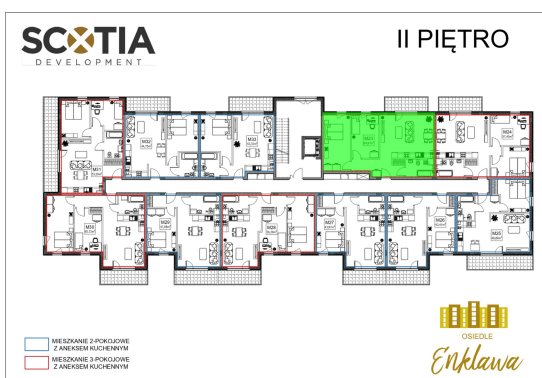

## Szkolna 104d mieszkanie nr 23

### Lokalizacja

|                |                      |
|----------------|----------------------|
| <b>Numer:</b>  | 23                   |
| <b>Klatka:</b> | 1                    |
| <b>Piętro:</b> | Piętro II            |
| <b>Metraż:</b> | 64,87 m <sup>2</sup> |
| <b>Pokoje:</b> | 3                    |