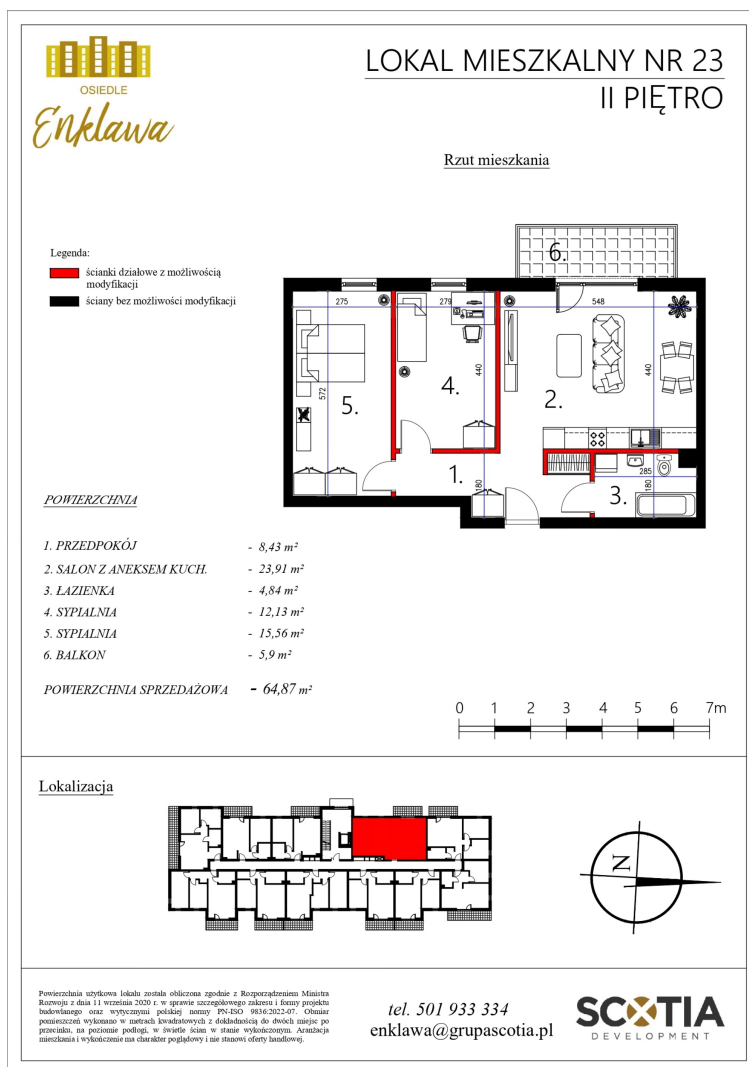

## Szkolna 104d mieszkanie nr 23

### Lokalizacja

|                |                      |
|----------------|----------------------|
| <b>Numer:</b>  | 23                   |
| <b>Klatka:</b> | 1                    |
| <b>Piętro:</b> | Piętro II            |
| <b>Metraż:</b> | 64,87 m <sup>2</sup> |
| <b>Pokoje:</b> | 3                    |