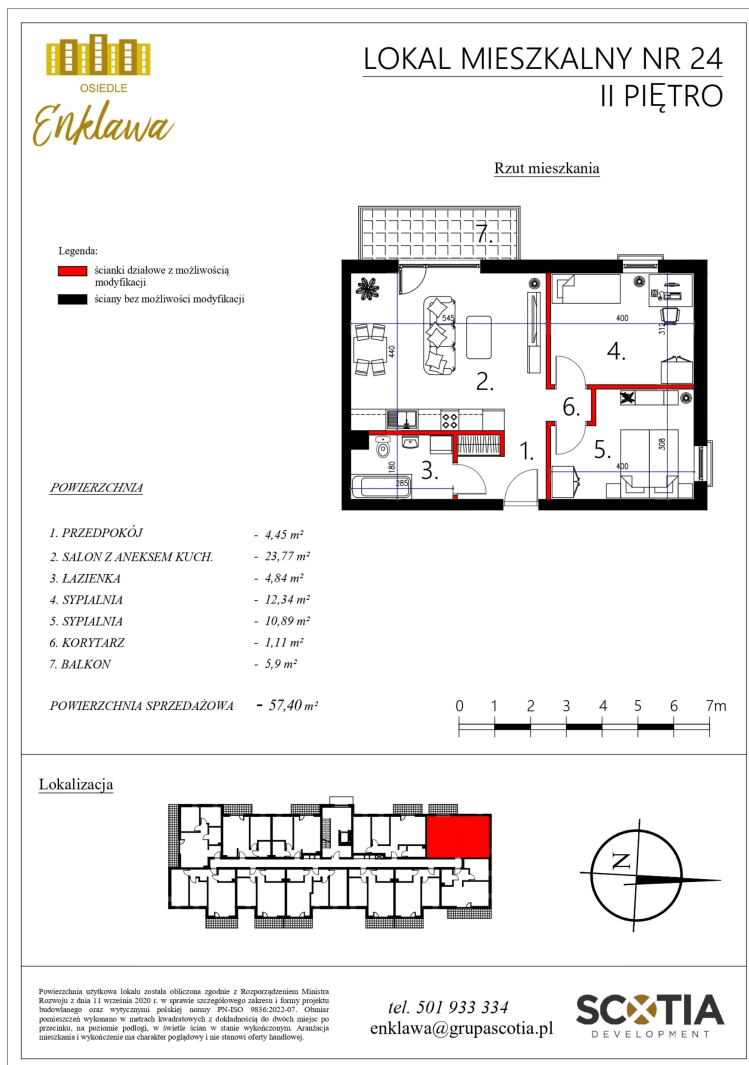

Szkolna 104d mieszkanie nr 24

Lokalizacja

Numer:	24
Klatka:	1
Piętro:	Piętro II
Metraż:	57,40 m ²
Pokoje:	3